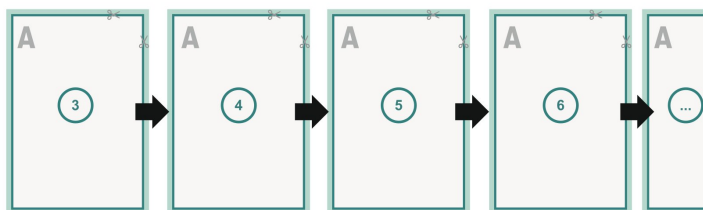

omslag

Yttersida

Insida

Dataformat (inkl. mm beskärning):

21,4 x 21,4 cm

Slutformat (stängt):

21 x 21 cm

beskärning:

mm

Säkerhetsavstånd:

5 mm

Avstånd från text/information till slutformatets kant, detta förhindrar oönskade snittytor.

Innerdel

Sidoordningsföljd

Lägg ovillkorligen in sidorna fortlöpande och var för sig.

färdig produkt

Förklaring av symboler

 Beskärning

A Läseriktning

 Här skär/stansar vi din produkt

 Bigning/Falsning

Vi ber dig beakta:

Vi ber dig lägga till skärmån och säkerhetsavstånd enligt vad som angivits.

Placera bakgrundsfärger, bilder eller grafik ända till dataformatets kant.