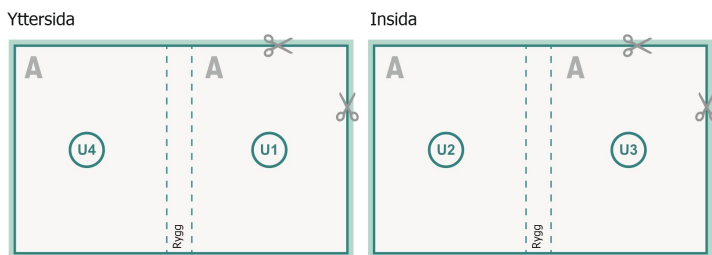

omslag

Dataformat (inkl. mm beskärning):

30,1 x 21,4 cm

Slutformat (stängt):

29,7 x 21 cm

beskärning:

mm

Säkerhetsavstånd:

5 mm

Avstånd från text/information till slutformatets kant, detta förhindrar oönskade snittytor.

Innerdel

Sidoordningsföljd

Lägg owillkorligen in sidorna fortlöpande och var för sig.

färdig produkt

Förklaring av symboler

 Beskärning

 Läseriktning

 Här skär/stansar vi din produkt

 Bigning/Falsning

Vi ber dig beakta:

Vi ber dig lägga till skärmån och säkerhetsavstånd enligt vad som angivits.

Placera bakgrundsfärger, bilder eller grafik ända till dataformatets kant.