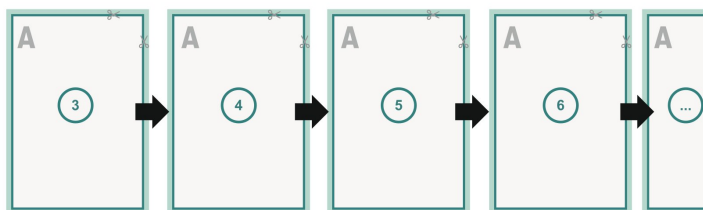

omslag

Dataformat (inkl. mm beskärning):

30,1 x 21,4 cm

Slutformat (stängt):

29,7 x 21 cm

beskärning:

mm

Säkerhetsavstånd:

5 mm

Avstånd från text/information till slutformatets kant, detta förhindrar oönskade snittytor.

Innerdel

Sidoordningsföljd

Lägg owillkorligen in sidorna fortlöpande och var för sig.

färdig produkt

Förklaring av symboler

 Beskärning

 Läseriktning

 Här skär/stansar vi din produkt

 Bigning/Falsning

Vi ber dig beakta:

Vi ber dig lägga till skärmån och säkerhetsavstånd enligt vad som angivits.

Placera bakgrundsfärger, bilder eller grafik ända till dataformatets kant.