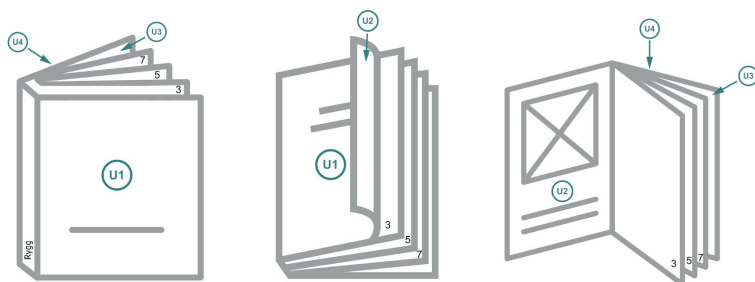

omslag

Dataformat (inkl. mm beskärning):
28,4 x 21,4 cm

Slutformat (stängt):
28 x 21 cm

beskärning:
mm

Säkerhetsavstånd:
5 mm

Avstånd från text/information till slutformatets kant, detta förhindrar oönskade snittytor.

Innerdel

Sidoordningsföljd

Lägg ovillkorligen in sidorna fortlöpande och var för sig.

färdig produkt

Förklaring av symboler

-  Beskärning
-  Läseriktning
-  Här skär/stansar vi din produkt
-  Bigning/Falsning

Vi ber dig beakta:

Vi ber dig lägga till skärmån och säkerhetsavstånd enligt vad som angivits.

Placera bakgrundsfärger, bilder eller grafik ända till dataformatets kant.

Vid produktion kan avvikelser uppträda på grund av skärning, stansning och falsning.