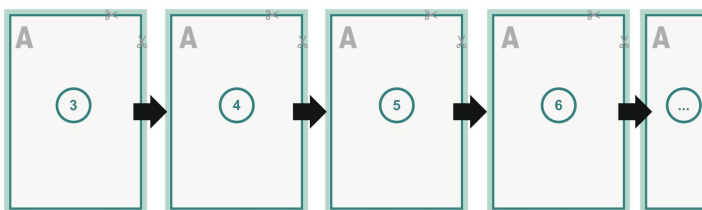

omslag

Dataformat (inkl. mm beskärning):
28,4 x 21,4 cm

Slutformat (stängt):
28 x 21 cm

beskärning:
mm

Säkerhetsavstånd:
5 mm

Avstånd från text/information till slutformatets kant, detta förhindrar oönskade snittytor.

Innerdel

Sidoordningsföljd

Lägg ovillkorligen in sidorna fortlöpande och var för sig.

färdig produkt

Förklaring av symboler

-  Beskärning
-  Läseriktning
-  Här skär/stansar vi din produkt
-  Bigning/Falsning

Vi ber dig beakta:

Vi ber dig lägga till skärmån och säkerhetsavstånd enligt vad som angivits.

Placera bakgrundsfärger, bilder eller grafik ända till dataformatets kant.

Vid produktion kan avvikelser uppträda på grund av skärning, stansning och falsning.