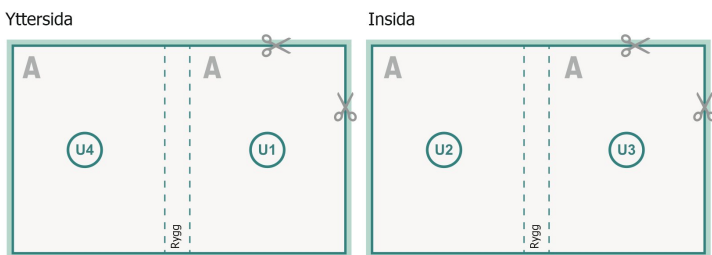

omslag

Dataformat (inkl. mm beskärning):
28,4 x 21,4 cm

Slutformat (stängt):
28 x 21 cm

beskärning:
mm

Säkerhetsavstånd:
5 mm

Avstånd från text/information till slutformatets kant, detta förhindrar oönskade snittytor.

Innerdel

Sidoordningsföljd

Lägg ovillkorligen in sidorna fortlöpande och var för sig.

färdig produkt

Förklaring av symboler

-  Beskärning
-  Läseriktning
-  Här skär/stansar vi din produkt
-  Bigning/Falsning

Vi ber dig beakta:

Vi ber dig lägga till skärmån och säkerhetsavstånd enligt vad som angivits.

Placera bakgrundsfärger, bilder eller grafik ända till dataformatets kant.

Vid produktion kan avvikelser uppträda på grund av skärning, stansning och falsning.