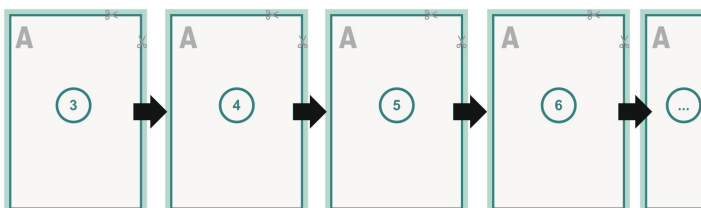

omslag

Innerdel

Sidoordningsföljd

Lägg owillkorligen in sidorna fortlöpande och var för sig.

färdig produkt

Dataformat (inkl. mm beskärning):

21,4 x 15,2 cm

Slutformat (stängt):

21 x 14,8 cm

beskärning:

mm

Säkerhetsavstånd:

5 mm

Avstånd från text/information till slutformatets kant, detta förhindrar oönskade snittytor.

Förklaring av symboler

 Beskärning

 Läseriktning

 Här skär/stansar vi din produkt

 Bigning/Falsning

Vi ber dig beakta:

Vi ber dig lägga till skärmån och säkerhetsavstånd enligt vad som angivits.

Placera bakgrundsfärger, bilder eller grafik ända till dataformatets kant.