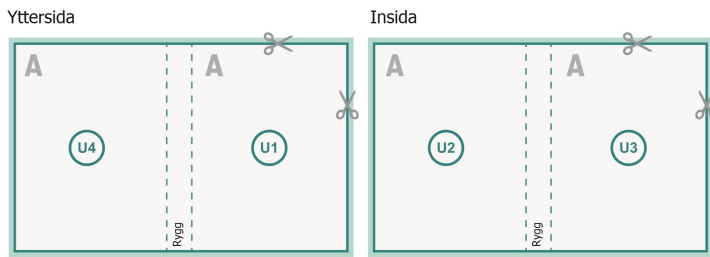

omslag

Innerdel

Sidoordningsföljd

Lägg owillkorligen in sidorna fortlöpande och var för sig.

färdig produkt

Dataformat (inkl. mm beskärning):

30,1 x 10,9 cm

Slutformat (stängt):

29,7 x 10,5 cm

beskärning:

mm

Säkerhetsavstånd:

5 mm

Avstånd från text/information till slutformatets kant, detta förhindrar oönskade snittytor.

Förklaring av symboler

 Beskärning

 Läseriktning

 Här skär/stansar vi din produkt

 Bigning/Falsning

Vi ber dig beakta:

Vi ber dig lägga till skärmån och säkerhetsavstånd enligt vad som angivits.

Placera bakgrundsfärger, bilder eller grafik ända till dataformatets kant.