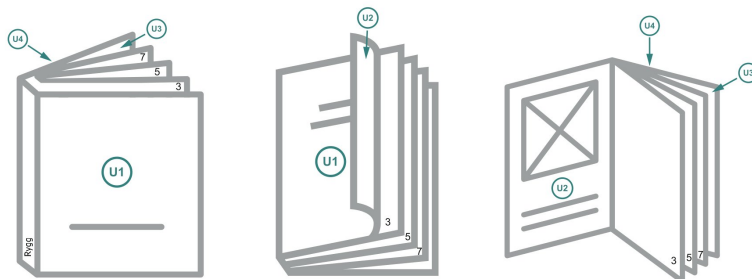

omslag

Innerdel

Sidoordningsföljd

Lägg owillkorligen in sidorna fortlöpande och var för sig.

färdig produkt

Dataformat (inkl. mm beskärning):

30,1 x 10,9 cm

Slutformat (stängt):

29,7 x 10,5 cm

beskärning:

mm

Säkerhetsavstånd:

5 mm

Avstånd från text/information till slutformatets kant, detta förhindrar oönskade snittytor.

Förklaring av symboler

 Beskärning

 Läseriktning

 Här skär/stansar vi din produkt

 Bigning/Falsning

Vi ber dig beakta:

Vi ber dig lägga till skärmån och säkerhetsavstånd enligt vad som angivits.

Placera bakgrundsfärger, bilder eller grafik ända till dataformatets kant.