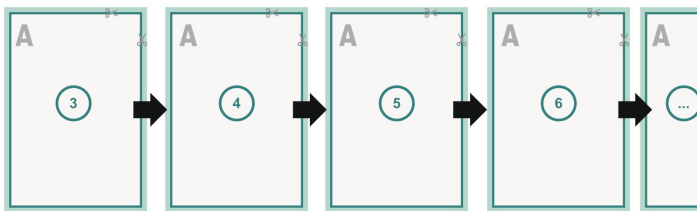

omslag

Innerdel

Sidoordningsföljd

Lägg owillkorligen in sidorna fortlöpande och var för sig.

färdig produkt

Dataformat (inkl. mm beskärning):

30,1 x 10,9 cm

Slutformat (stängt):

29,7 x 10,5 cm

beskärning:

mm

Säkerhetsavstånd:

5 mm

Avstånd från text/information till slutformatets kant, detta förhindrar oönskade snittytor.

Förklaring av symboler

 Beskärning

 Läseriktning

 Här skär/stansar vi din produkt

 Bigning/Falsning

Vi ber dig beakta:

Vi ber dig lägga till skärmån och säkerhetsavstånd enligt vad som angivits.

Placera bakgrundsfärger, bilder eller grafik ända till dataformatets kant.