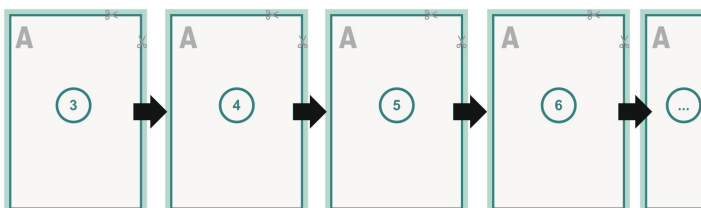

omslag

Innerdel

**Sidoordningsföljd**

Lägg owillkorligen in sidorna fortlöpande och var för sig.

färdig produkt

**Dataformat (inkl. mm beskärning):**

30,1 x 30,1 cm

**Slutformat (stängt):**

29,7 x 29,7 cm

**beskärning:**

mm

**Säkerhetsavstånd:**

5 mm

Avstånd från text/information till slutformatets kant, detta förhindrar oönskade snittytor.

**Förklaring av symboler**

 Beskärning

 Läseriktning

 Här skär/stansar vi din produkt

 Bigning/Falsning

**Vi ber dig beakta:**

Vi ber dig lägga till skärmån och säkerhetsavstånd enligt vad som angivits.

Placera bakgrundsfärger, bilder eller grafik ända till dataformatets kant.