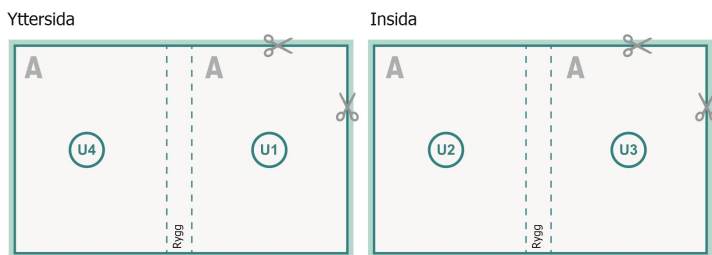

omslag

Innerdel

**Sidoordningsföljd**

Lägg owillkorligen in sidorna fortlöpande och var för sig.

färdig produkt

**Dataformat (inkl. mm beskärning):**

30,1 x 30,1 cm

**Slutformat (stängt):**

29,7 x 29,7 cm

**beskärning:**

mm

**Säkerhetsavstånd:**

5 mm

Avstånd från text/information till slutformatets kant, detta förhindrar oönskade snittytor.

**Förklaring av symboler**

 Beskärning

 Läseriktning

 Här skär/stansar vi din produkt

 Bigning/Falsning

**Vi ber dig beakta:**

Vi ber dig lägga till skärmån och säkerhetsavstånd enligt vad som angivits.

Placera bakgrundsfärger, bilder eller grafik ända till dataformatets kant.