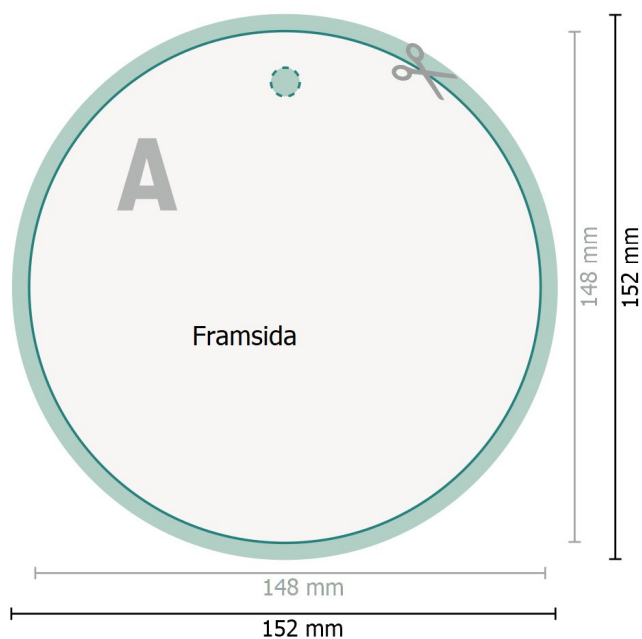

Produktbihang med effektfärger, Ø 14,8 cm, Rund

**Dataformat (inkl. 2 mm beskärning):**

15,2 x 15,2 cm

beskärning:

2 mm

Slutformat:

14,8 x 14,8 cm

Säkerhetsavstånd:

4 mm

Avstånd från text/information till slutformatets kant, detta förhindrar oönskade snittytor.

Förklaring av symboler

 Beskärning

 Läseriktning

 Slutformat

 Dataformat

 Här skär/stansar vi din produkt