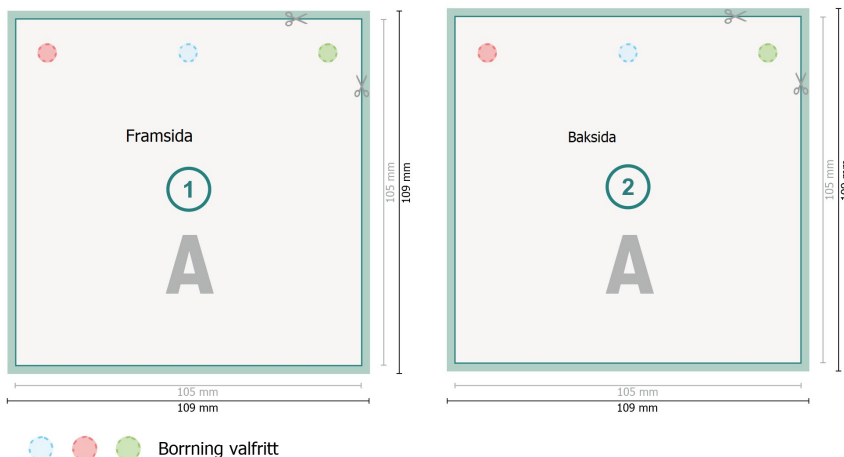

Produktbihang med effektfärger, A6-kvadrat

Dataformat (inkl. 2 mm beskärning):

10,9 x 10,9 cm

beskärning:

2 mm

Slutformat:

10,5 x 10,5 cm

Säkerhetsavstånd:

4 mm

Avstånd från text/information till slutformatets kant, detta förhindrar oönskade snittytor.

Förklaring av symboler

 Beskärning

 Läseriktning

 Slutformat

 Dataformat

 Här skär/stansar vi din produkt