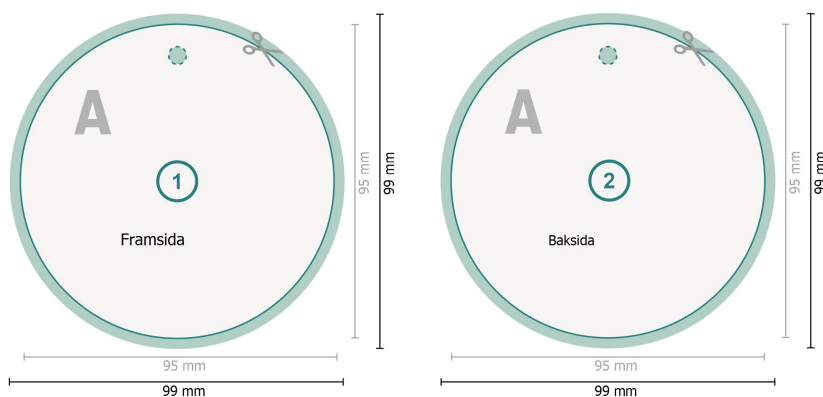

# Produktbihang med effektfärger, Ø 9,5 cm, Rund

**Dataformat (inkl. 2 mm beskärning):**

9,9 x 9,9 cm

**beskärning:**

2 mm

**Slutformat:**

9,5 x 9,5 cm

**Säkerhetsavstånd:**

4 mm

Avstånd från text/information till slutformatets kant, detta förhindrar oönskade snittytor.

**Förklaring av symboler**

 Beskärning

 Läseriktning

 Slutformat

 Dataformat

 Här skär/stansar vi din produkt