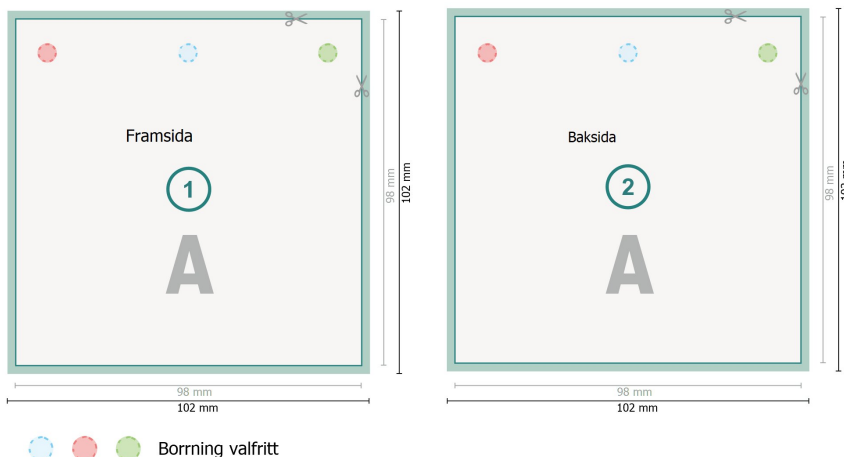

Produktbihang med effektfärger, Kvadrat liten

Dataformat (inkl. 2 mm beskärning):

10,2 x 10,2 cm

beskärning:

2 mm

Slutformat:

9,8 x 9,8 cm

Säkerhetsavstånd:

4 mm

Avstånd från text/information till slutformatets kant, detta förhindrar oönskade snittytor.

Förklaring av symboler

 Beskärning

 Läseriktning

 Slutformat

 Dataformat

 Här skär/stansar vi din produkt