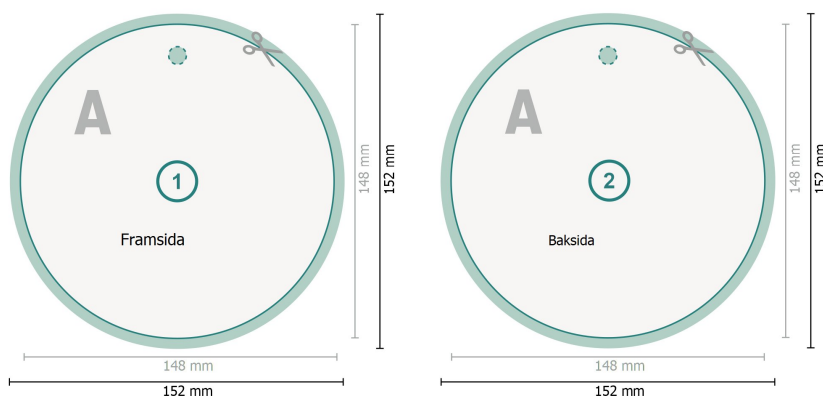

Produktbihang med effektfärger, Ø 14,8 cm, Rund

**Dataformat (inkl. 2 mm beskärning):**

15,2 x 15,2 cm

beskärning:

2 mm

Slutformat:

14,8 x 14,8 cm

Säkerhetsavstånd:

4 mm

Avstånd från text/information till slutformatets kant, detta förhindrar oönskade snittytor.

Förklaring av symboler

 Beskärning

 Läseriktning

 Slutformat

 Dataformat

 Här skär/stansar vi din produkt