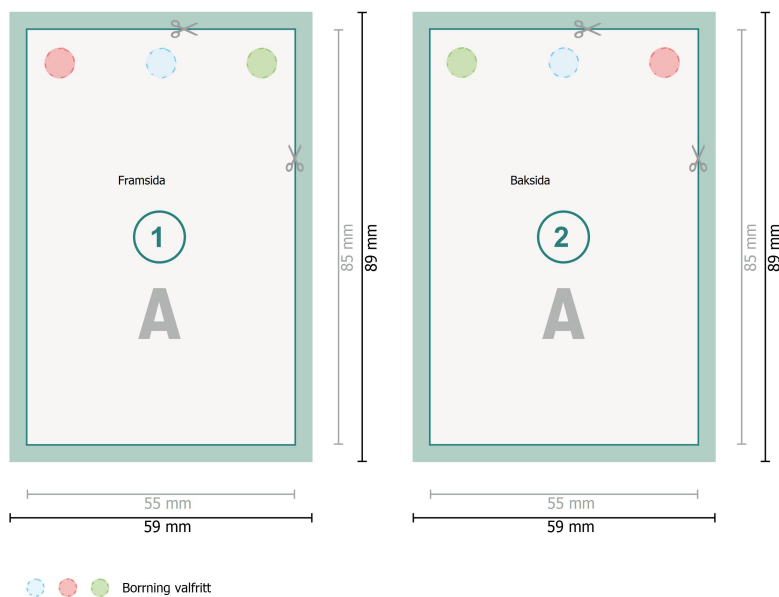

Produktbihang med effektfärger, 5,5 x 8,5 cm

Dataformat (inkl. 2 mm beskärning):

5,9 x 8,9 cm

beskärning:

2 mm

Slutformat:

5,5 x 8,5 cm

Säkerhetsavstånd:

4 mm

Avstånd från text/information till slutformatets kant, detta förhindrar oönskade snittytor.

Förklaring av symboler

 Beskärning

 Läseriktning

 Slutformat

 Dataformat

 Här skär/stansar vi din produkt

Vi ber dig beakta:

Vi ber dig lägga till skärmån och säkerhetsavstånd enligt vad som angivits.

Placera bakgrundsfärger, bilder eller grafik ända till dataformatets kant.

Vid produktion kan avvikelser uppträda på grund av skärning, stansning och falsning.