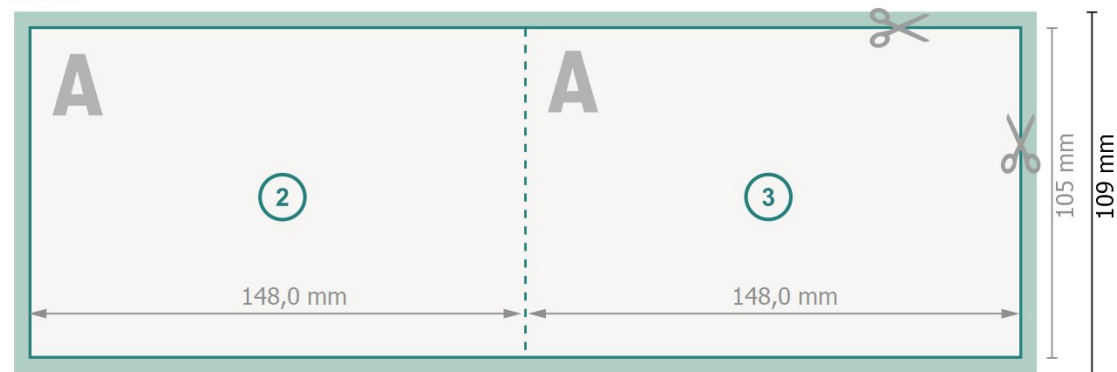

# Vikta kupongkort, A6, Liggande

1-veck

Yttersida

Inside

**Dataformat (inkl. 2 mm beskärning):**

30 x 10,9 cm

**Slutformat:**

29,6 x 10,5 cm

**Slutformat (stängt):**

14,8 x 10,5 cm

**beskärning:**

2 mm

**Säkerhetsavstånd:**

4 mm

Avstånd från text/information till slutformatets kant, detta förhindrar oönskade snittytor.

## Förklaring av symboler

 Beskärning

 Läseriktning

 Slutformat

 Dataformat

 Bigning/Falsning