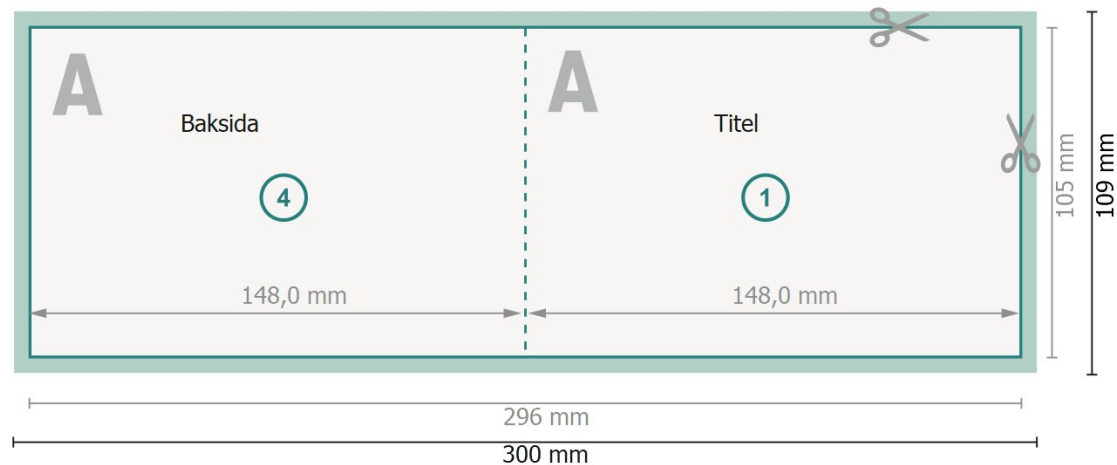

# Vikta kupongkort, A6, Liggande

1-veck

Yttersida

Inside

**Dataformat (inkl. 2 mm beskärning):**

30 x 10,9 cm

**Slutformat:**

29,6 x 10,5 cm

**Slutformat (stängt):**

14,8 x 10,5 cm

**beskärning:**

2 mm

**Säkerhetsavstånd:**

4 mm

Avstånd från text/information till slutformatets kant, detta förhindrar oönskade snittytor.

## Förklaring av symboler

 Beskärning

 Läseriktning

 Slutformat

 Dataformat

 Bigning/Falsning