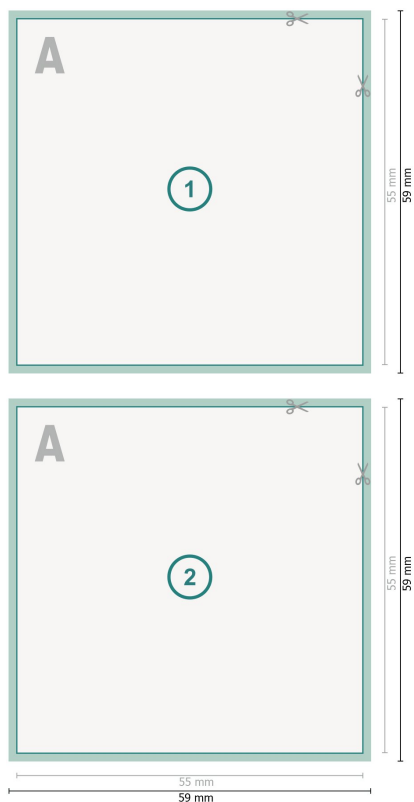

Visitkort, 5,5 x 5,5 cm, tryckt på båda sidor

**Dataformat (inkl. 2 mm beskärning):**

5,9 x 5,9 cm

beskärning:

2 mm

Slutformat:

5,5 x 5,5 cm

Säkerhetsavstånd:

4 mm

Avstånd från text/information till slutformatets kant, detta förhindrar oönskade snittytor.

Förklaring av symboler

 Beskärning

 Läseriktning

 Slutformat

 Dataformat

Vi ber dig beakta: