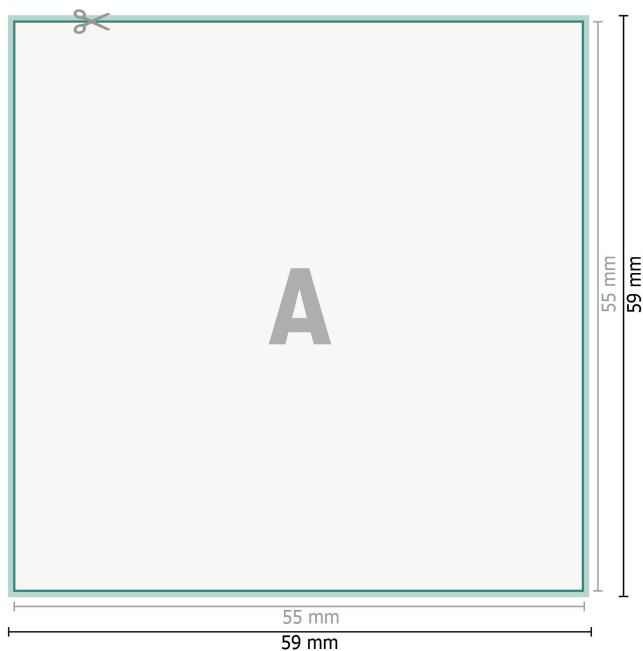

# Visitkort, 5,5 x 5,5 cm, tryckt på en sida

**Dataformat (inkl. 2 mm beskärning):**

5,9 x 5,9 cm

**beskärning:**

2 mm

**Slutformat:**

5,5 x 5,5 cm

**Säkerhetsavstånd:**

4 mm

Avstånd från text/information till slutformatets kant, detta förhindrar oönskade snittytor.

**Förklaring av symboler**

 Beskärning

 Läseriktning

 Slutformat

 Dataformat

**Vi ber dig beakta:**