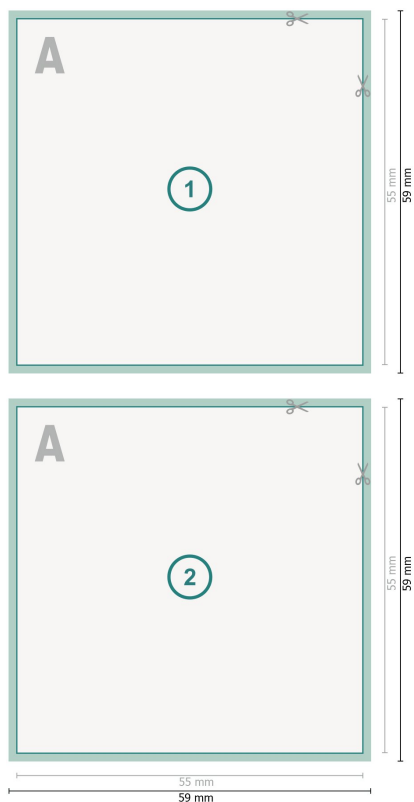

# Visitkort, 5,5 x 5,5 cm, tryckt på båda sidor

**Dataformat (inkl. 2 mm beskärning):**

5,9 x 5,9 cm

**beskärning:**

2 mm

**Slutformat:**

5,5 x 5,5 cm

**Säkerhetsavstånd:**

4 mm

Avstånd från text/information till slutformatets kant, detta förhindrar oönskade snittytor.

**Förklaring av symboler**

 Beskärning

 Läseriktning

 Slutformat

 Dataformat

**Vi ber dig beakta:**