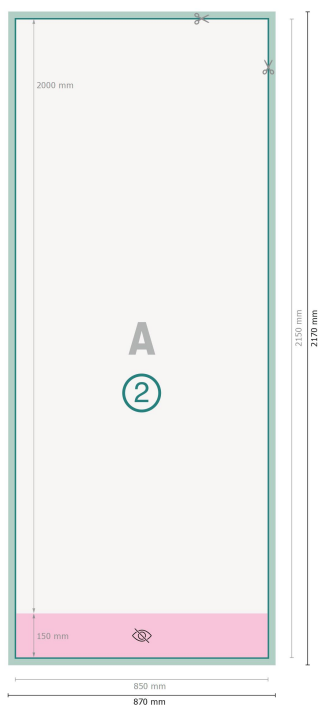

Roll-up utomhus, dubbelsidig, bara tryck, 85 x 200 cm

Dataformat (inkl. 10 mm beskärning):
87 x 217 cm

Slutformat:
85 x 215 cm

Synligt område:
85 x 200 cm

Tryckbart område:
85 x 215 cm

Säkerhetsavstånd:
10 mm
Avstånd från text/information till slutformatets kant, detta förhindrar oönskade snittytor.

Förklaring av symboler

-  Beskärning
-  Läseriktning
-  Slutformat
-  Dataformat
-  Här skär/stansar vi din produkt
-  inte synligt

Vi ber dig beakta:

Vi ber dig lägga till skärmån och säkerhetsavstånd enligt vad som angivits.

Placera bakgrundsfärger, bilder eller grafik ända till dataformatets kant.

Vid produktion kan avvikelser uppträda på grund av skärning, stansning och falsning.

Du hittar anvisningar för tryck under meny punkten *Tryckfiler* på www.onlineprinters.se