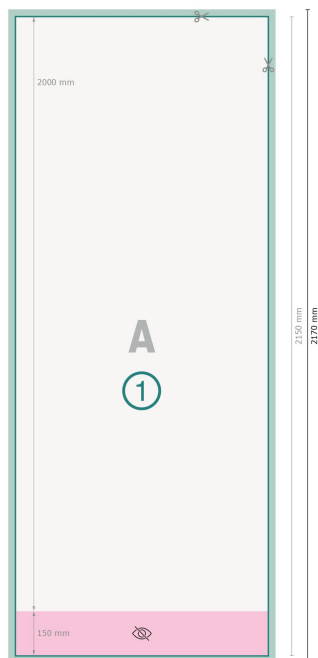

Roll-up utomhus, dubbelsidig, bara tryck, 85 x 200 cm

Dataformat (inkl. 10 mm beskärning):
87 x 217 cm

Slutformat:
85 x 215 cm

Synligt område:
85 x 200 cm

Tryckbart område:
85 x 215 cm

Säkerhetsavstånd:
10 mm
Avstånd från text/information till slutformatets kant, detta förhindrar oönskade snittytor.

Förklaring av symboler

-  Beskärning
-  Läseriktning
-  Slutformat
-  Dataformat
-  Här skär/stansar vi din produkt
-  inte synligt

Vi ber dig beakta:

Vi ber dig lägga till skärmån och säkerhetsavstånd enligt vad som angivits.