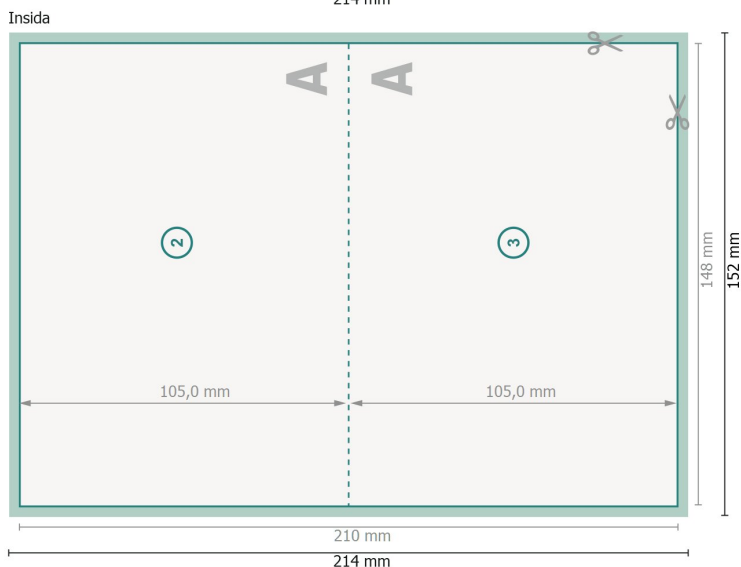

Vikta kupongkort, A6, Liggande, räffling långsida

1-veck

Vy roterad 90 grader.

Dataformat (inkl. 2 mm beskärning):

21,4 x 15,2 cm

Slutformat:

21 x 14,8 cm

Slutformat (stängt):

14,8 x 10,5 cm

beskärning:

2 mm

Säkerhetsavstånd:

4 mm

Avstånd från text/information till slutformatets kant, detta förhindrar oönskade snittytor.

Förklaring av symboler

 Beskärning