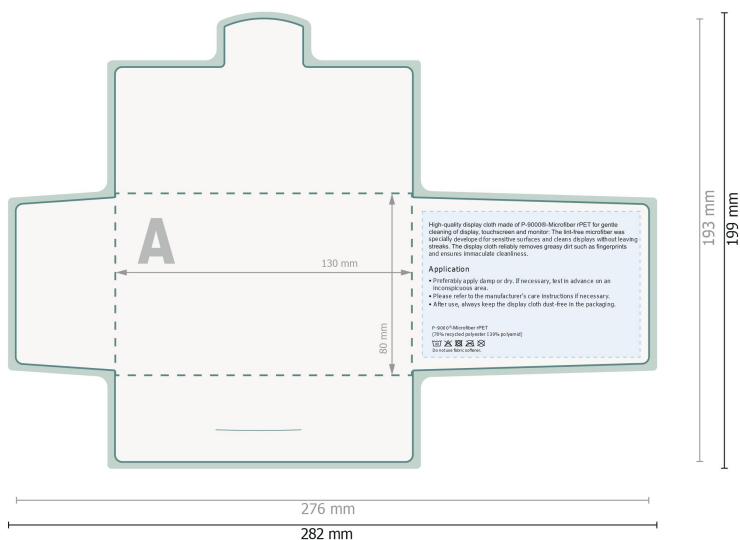

POLYCLEAN rPET displaydukar, 18 x 15 cm

Pappersfodral

Placera ingen viktig information här.

Dataformat (inkl. 3 mm beskärning):

28,2 x 19,9 cm

Slutformat:

27,6 x 19,3 cm

beskärning:

3 mm

Säkerhetsavstånd:

6 mm

Avstånd från text/information till slutformatets kant, detta förhindrar oönskade snittytor.

Förklaring av symboler

Beskärning

Läseriktning

Slutformat

Dataformat

Bigning/Falsning

Vi ber dig beakta:

Vi ber dig lägga till skärmån och säkerhetsavstånd enligt vad som angivits.

Placera bakgrundsfärger, bilder eller grafik ända till dataformatets kant.

Vid produktion kan avvikelser uppträda på grund av skärning, stansning och falsning.

Du hittar anvisningar för tryck under menypunkten *Tryckfiler* på www.onlineprinters.se