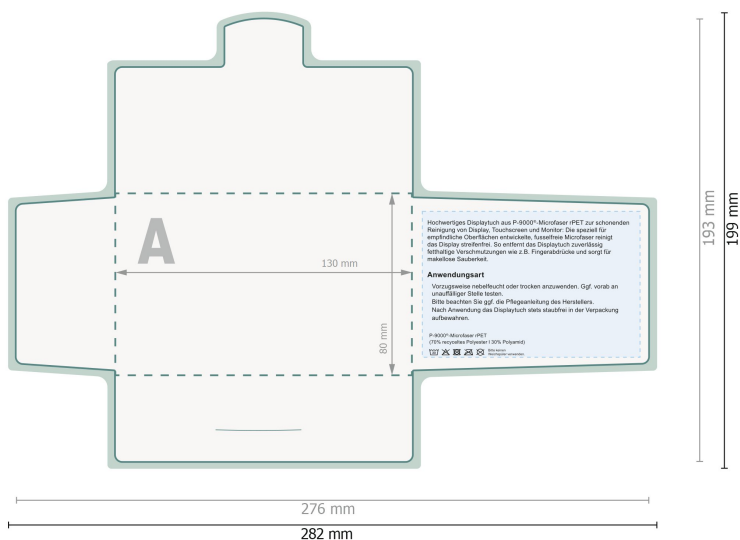

POLYCLEAN rPET displaydukar, 18 x 15 cm

Pappersfodral

Placera ingen viktig information här.

Dataformat (inkl. 3 mm beskärning):

28,2 x 19,9 cm

Slutformat:

27,6 x 19,3 cm

beskärning:

3 mm

Säkerhetsavstånd:

6 mm

Avstånd från text/information till slutformats kanten, detta förhindrar oönskade snittytor.

Förklaring av symboler

Beskärning

Läseriktning

Slutformat

Dataformat

Bigning/Falsning

Vi ber dig beakta:

Vi ber dig lägga till skärmån och säkerhetsavstånd enligt vad som angivits.

Placera bakgrundsfärger, bilder eller grafik ända till dataformats kanten.

Vid produktion kan avvikelser uppträda på grund av skärning, stansning och falsning.

Du hittar anvisningar för tryck under menypunkten *Tryckfiler* på www.onlineprinters.se