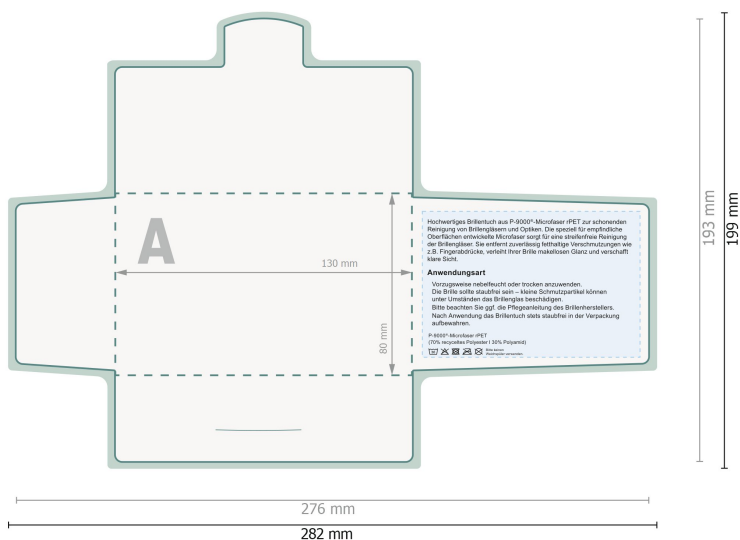

POLYCLEAN rPET Glasögondukar, 15 x 15 cm

Pappersfodral

Placera ingen viktig information här.

Dataformat (inkl. 3 mm beskärning):

28,2 x 19,9 cm

Slutformat:

27,6 x 19,3 cm

beskärning:

3 mm

Säkerhetsavstånd:

6 mm

Avstånd från text/information till slutformatets kant, detta förhindrar oönskade snittytor.

Förklaring av symboler

 Beskärning

 Läseriktning

 Slutformat

 Dataformat

 Bigning/Falsning

Vi ber dig beakta:

Vi ber dig lägga till skärmån och säkerhetsavstånd enligt vad som angivits.

Placera bakgrundsfärger, bilder eller grafik ända till dataformatets kant.

Vid produktion kan avvikelser uppträda på grund av skärning, stansning och falsning.

28,2 x 19,9 cm

Slutformat:

27,6 x 19,3 cm

beskärning:

3 mm

Säkerhetsavstånd:

6 mm

Avstånd från text/information till slutformatets kant, detta förhindrar oönskade snittytor.