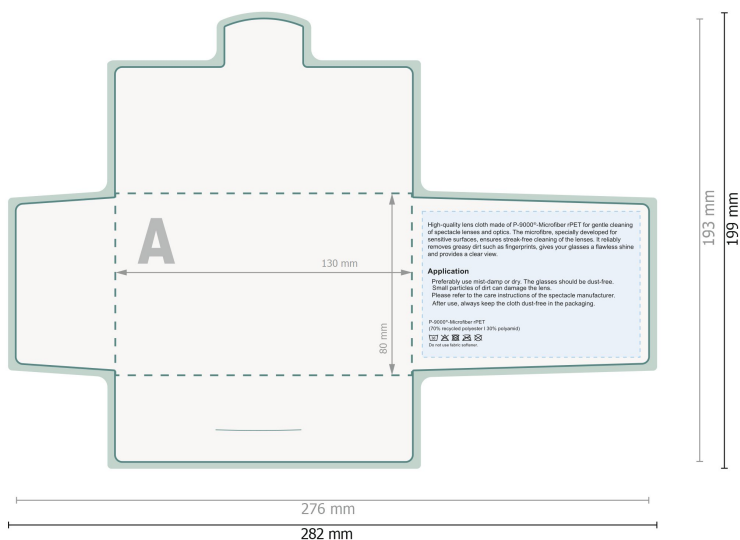

POLYCLEAN rPET Glasögondukar, 15 x 15 cm

Pappersfodral

Placera ingen viktig information här.

Dataformat (inkl. 3 mm beskärning):

28,2 x 19,9 cm

Slutformat:

27,6 x 19,3 cm

beskärning:

3 mm

Säkerhetsavstånd:

6 mm

Avstånd från text/information till slutformatets kant, detta förhindrar oönskade snittytor.

Förklaring av symboler

 Beskärning

 Läseriktning

 Slutformat

Du hittar anvisningar för tryck under menypunkten *Tryckfiler* på www.onlineprinters.se

POLYCLEAN rPET Glasögondukar, 15 x 15 cm

Pappersfodral

Placera ingen viktig information här.

Dataformat (inkl. 3 mm beskärning):

28,2 x 19,9 cm

Slutformat:

27,6 x 19,3 cm

beskärning:

3 mm

Säkerhetsavstånd:

6 mm

Avstånd från text/information till slutformatets kant, detta förhindrar oönskade snittytor.