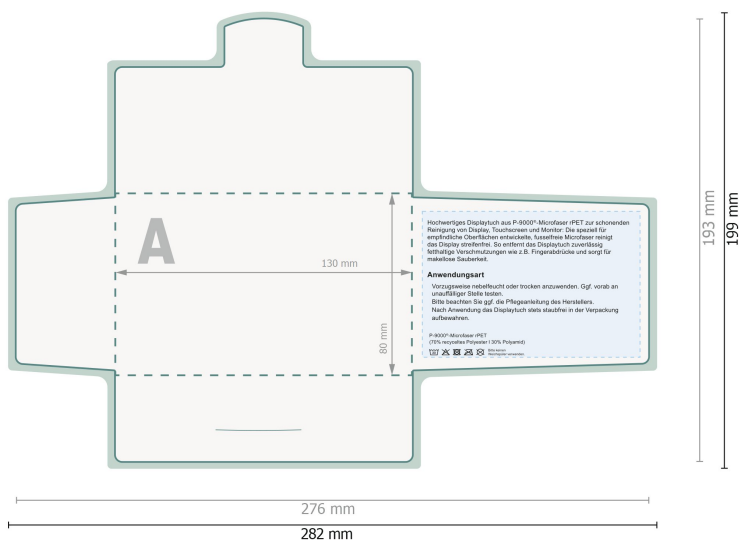

POLYCLEAN rPET displaydukar, 15 x 15 cm

Pappersfodral

Placera ingen viktig information här.

Dataformat (inkl. 3 mm beskärning):

28,2 x 19,9 cm

Slutformat:

27,6 x 19,3 cm

beskärning:

3 mm

Säkerhetsavstånd:

6 mm

Avstånd från text/information till slutformats kanten, detta förhindrar oönskade snittytor.

Förklaring av symboler

 Beskärning

 Läseriktning

 Slutformat

 Dataformat

 Bigning/Falsning

Vi ber dig beakta:

Vi ber dig lägga till skärmån och säkerhetsavstånd enligt vad som angivits.

Placera bakgrundsfärger, bilder eller grafik ända till dataformats kanten.

Vid produktion kan avvikelser uppträda på grund av skärning, stansning och falsning.

28,2 x 19,9 cm

Slutformat:

27,6 x 19,3 cm

beskärning:

3 mm

Säkerhetsavstånd:

6 mm

Avstånd från text/information till slutformatets kant, detta förhindrar oönskade snittytor.