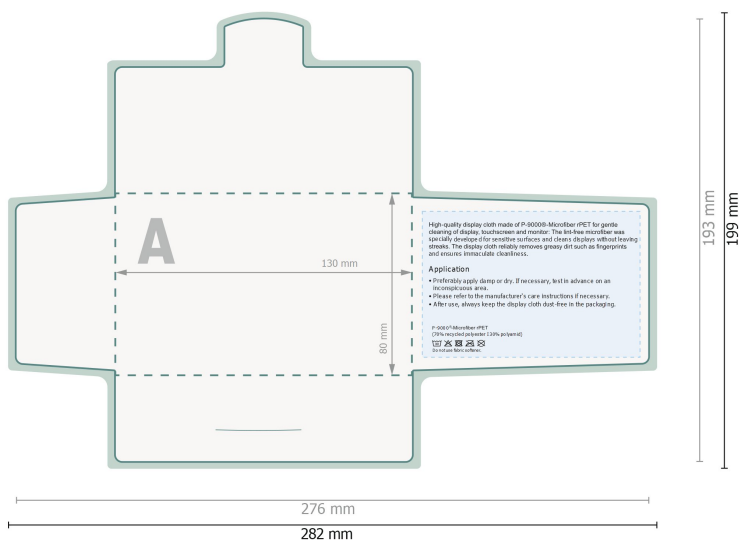

POLYCLEAN rPET displaydukar, 15 x 15 cm

Pappersfodral

Placera ingen viktig information här.

Dataformat (inkl. 3 mm beskärning):

28,2 x 19,9 cm

Slutformat:

27,6 x 19,3 cm

beskärning:

3 mm

Säkerhetsavstånd:

6 mm

Avstånd från text/information till slutformatets kant, detta förhindrar oönskade snittytor.

Förklaring av symboler

Beskärning

Läseriktning

Slutformat

Dataformat

Bigning/Falsning

Vi ber dig beakta:

Vi ber dig lägga till skärmån och säkerhetsavstånd enligt vad som angivits.

Placera bakgrundsfärger, bilder eller grafik ända till dataformatets kant.

Vid produktion kan avvikelser uppträda på grund av skärning, stansning och falsning.

Du hittar anvisningar för tryck under menypunkten *Tryckfiler* på www.onlineprinters.se