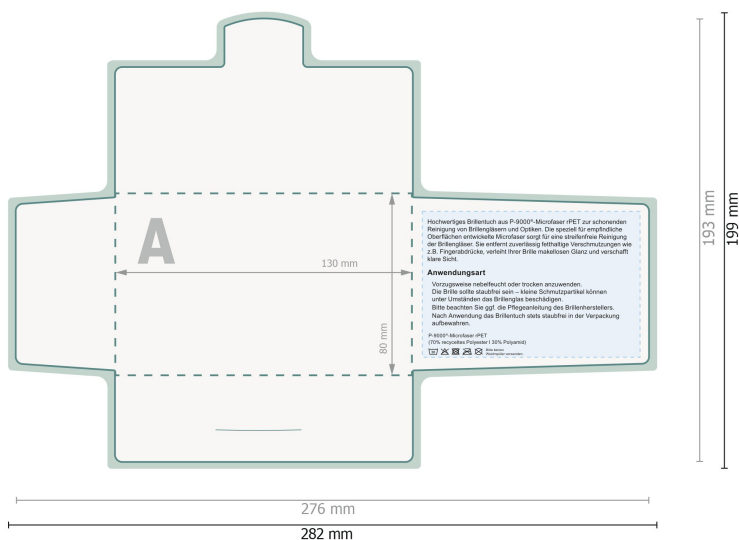

POLYCLEAN rPET Glasögondukar, 18 x 15 cm

Pappersfodral

Placera ingen viktig information här.

Dataformat (inkl. 3 mm beskärning):

28,2 x 19,9 cm

Slutformat:

27,6 x 19,3 cm

beskärning:

3 mm

Säkerhetsavstånd:

6 mm

Avstånd från text/information till slutformatets kant, detta förhindrar oönskade snittytor.

Förklaring av symboler

 Beskärning

 Läseriktning

 Slutformat

Du hittar anvisningar för tryck under menypunkten *Tryckfiler* på www.onlineprinters.se

POLYCLEAN rPET Glasögondukar, 18 x 15 cm

Pappersfodral

Placera ingen viktig information här.

Dataformat (inkl. 3 mm beskärning):

28,2 x 19,9 cm

Slutformat:

27,6 x 19,3 cm

beskärning:

3 mm

Säkerhetsavstånd:

6 mm

Avstånd från text/information till slutformatets kant, detta förhindrar oönskade snittytor.