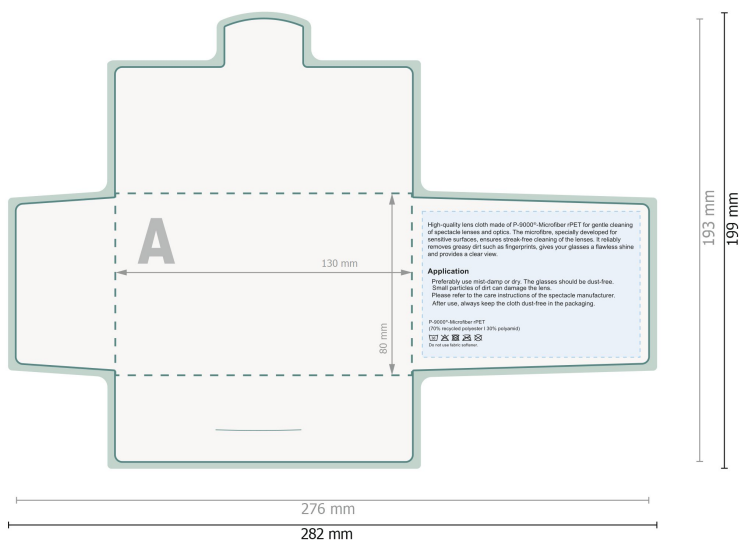

POLYCLEAN rPET Glasögondukar, 18 x 15 cm

Pappersfodral

Placera ingen viktig information här.

Dataformat (inkl. 3 mm beskärning):

28,2 x 19,9 cm

Slutformat:

27,6 x 19,3 cm

beskärning:

3 mm

Säkerhetsavstånd:

6 mm

Avstånd från text/information till slutformatets kant, detta förhindrar oönskade snittytor.

Förklaring av symboler

 Beskärning

 Läseriktning

 Slutformat

Du hittar anvisningar för tryck under menypunkten *Tryckfiler* på www.onlineprinters.se

POLYCLEAN rPET Glasögondukar, 18 x 15 cm

Pappersfodral

Placera ingen viktig information här.

Dataformat (inkl. 3 mm beskärning):

28,2 x 19,9 cm

Slutformat:

27,6 x 19,3 cm

beskärning:

3 mm

Säkerhetsavstånd:

6 mm

Avstånd från text/information till slutformatets kant, detta förhindrar oönskade snittytor.