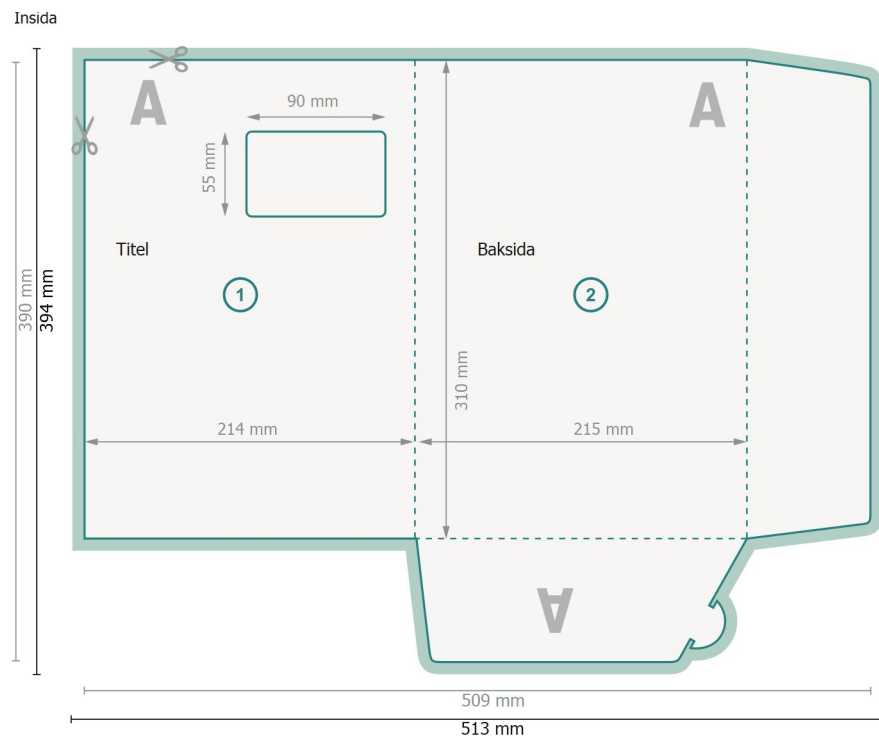

Mappar med flikar, A4

#12 (stående format)

Dataformat (inkl. 2 mm beskärning):

51,3 x 39,4 cm

Slutformat:

50,9 x 39 cm

Slutformat (stängt):

21,5 x 31 cm

beskärning:

2 mm

Säkerhetsavstånd:

4 mm

Avstånd från text/information till slutformatets kant, detta förhindrar oönskade snittytor.

Förklaring av symboler

 Beskärning

 Läseriktning

Yttersida

Dataformat (inkl. 2 mm beskärning):

51,3 x 39,4 cm

Slutformat:

50,9 x 39 cm

Slutformat (stängt):

21,5 x 31 cm

beskärning:

2 mm

Säkerhetsavstånd:

4 mm

Avstånd från text/information till slutformatets kant, detta förhindrar oönskade snittytor.

Förklaring av symboler

 Beskärning

 Läseriktning

 Slutformat