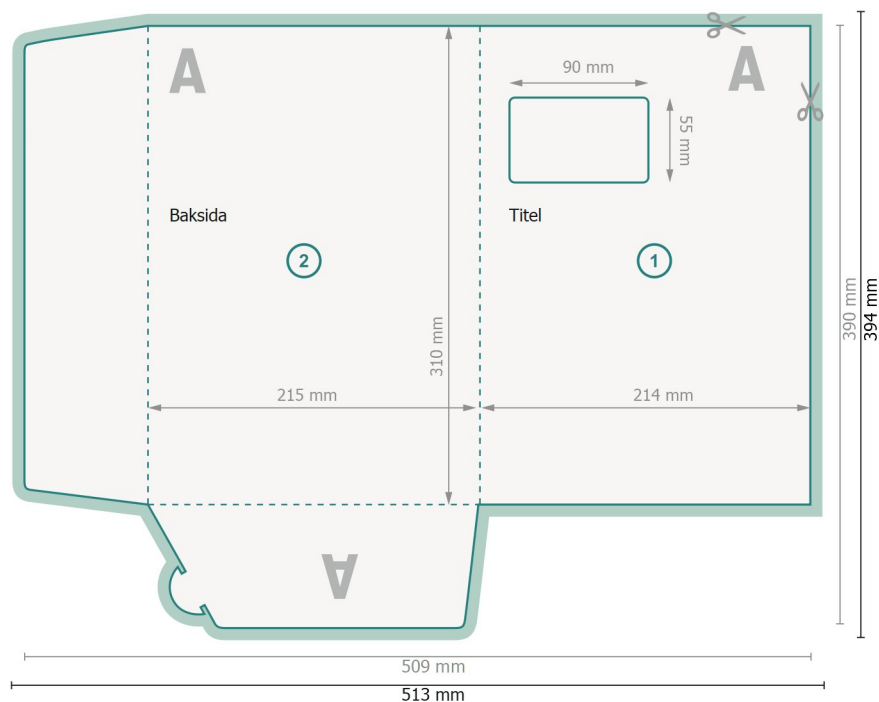

Mappar med flikar, A4

#12 (stående format)

Dataformat (inkl. 2 mm beskärning):

51,3 x 39,4 cm

Slutformat:

50,9 x 39 cm

Slutformat (stängt):

21,5 x 31 cm

beskärning:

2 mm

Säkerhetsavstånd:

4 mm

Avstånd från text/information till slutformatets kant, detta förhindrar oönskade snittytor.

Förklaring av symboler

 Beskärning

 Läseriktning

 Slutformat

 Dataformat

 Här skär/stansar vi din produkt

 Bigning/Falsning

Vi ber dig beakta:

Vi ber dig lägga till skärmån och säkerhetsavstånd enligt vad som angivits.

Placera bakgrundsfärger, bilder eller grafik ända till dataformatets kant.

Yttersida

Dataformat (inkl. 2 mm beskärning):

51,3 x 39,4 cm

Slutformat:

50,9 x 39 cm

Slutformat (stängt):

21,5 x 31 cm

beskärning: