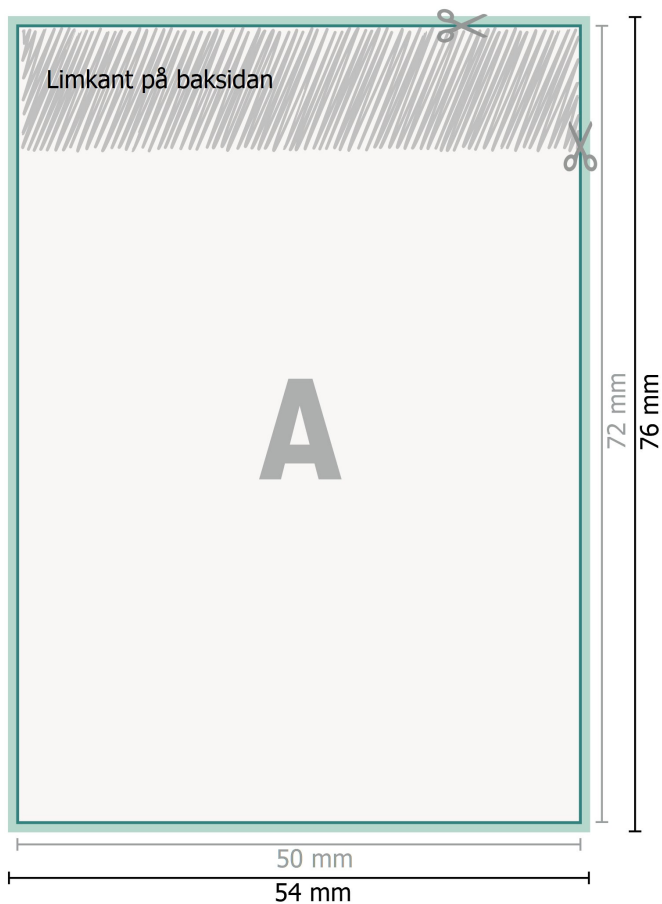

# Set med kom-ihåg-lappar, 4/0

50 blad (vitt häftpapper)

## Dataformat (inkl. 2 mm beskärning):

5,4 x 7,6 cm

## beskärning:

2 mm

## Slutformat:

5 x 7,2 cm