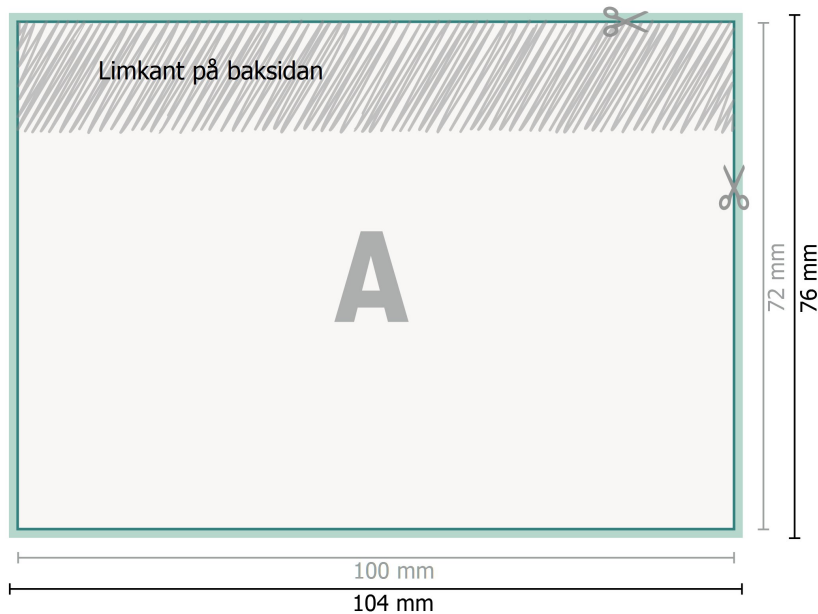

Set med kom-ihåg-lappar, 4/0

50 blad (vitt häftpapper)

Dataformat (inkl. 2 mm beskärning):
10,4 x 7,6 cm

beskärning:
2 mm

Slutformat:
10 x 7,2 cm

Säkerhetsavstånd:
4 mm

Avstånd från text/information till slutformatets kant, detta förhindrar oönskade snittytor.

Förklaring av symboler

 Beskärning

 Läseriktning

 Slutformat

 Dataformat

 Här skär/stansar vi din produkt

Självhäftande yta

Vi ber dig beakta:

Vi ber dig lägga till skärmån och säkerhetsavstånd enligt vad som angivits.

Placera bakgrundsfärger, bilder eller grafik ända till dataformatets kant.

Vid produktion kan avvikelser uppträda på grund av skärning, stansning och falsning.