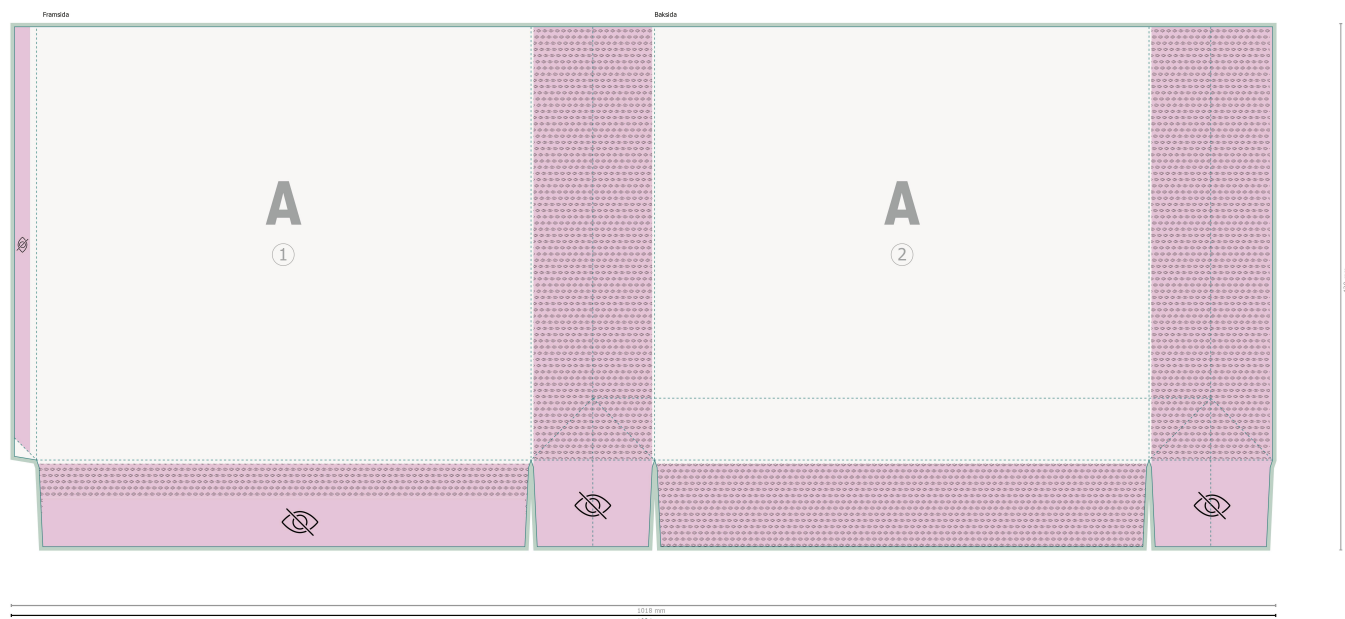

Hofstätter, 40 x 35 x 10 cm

Dataformat (inkl. 3 mm beskärning):

102,4 x 42,6 cm

Slutformat:

101,8 x 42 cm

Slutformat (stängt):

40 x 35 cm

Säkerhetsavstånd:

5 mm

Avstånd från text/information till slutformatets kant, detta förhindrar oönskade snittytor.

Förklaring av symboler

Beskrining

Läseriktning

Slutformat

Dataformat

Begränsat synligt område

inte synligt

Vi ber dig beakta:

Vi ber dig lägga till skärmån och säkerhetsavstånd enligt vad som angivits.

Placera bakgrundsfärger, bilder eller grafik ända till dataformatets kant.

Vid produktion kan avvikelser uppträda på grund av skärning, stansning och falsning.

Du hittar anvisningar för tryck under menypunkten **Tryckfiler** på www.onlineprinters.se