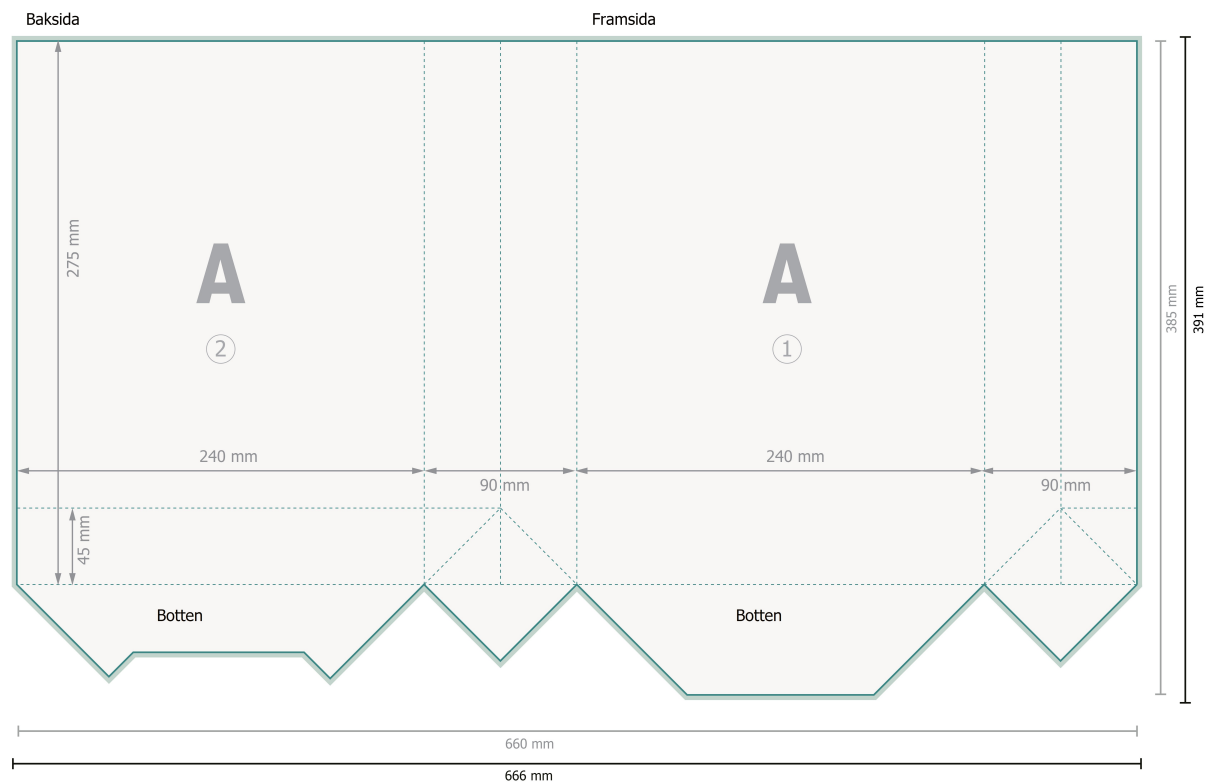

Pappersbandkassar CLASSIC, 24 x 32 x 9 cm

Dataformat (inkl. 3 mm beskärning):

66,6 x 39,1 cm

Slutformat:

66 x 38,5 cm

Slutformat (stängt):

24 x 32 cm

Säkerhetsavstånd:

5 mm

Avstånd från text/information till slutformatets kant, detta förhindrar oönskade snittytor.

Ta bort stanskonturen från nedladdningsförlagan, innan du skapar dina tryckdata. Vi ber dig förtydliga stanskonturens läge med hjälp av en ytterligare fil (info-fil).

Förklaring av symboler

 Beskärning

 Läseriktning

 Slutformat

 Dataformat

Vi ber dig beakta:

Vi ber dig lägga till skärmån och säkerhetsavstånd enligt vad som angivits.

Placera bakgrundsfärger, bilder eller grafik ända till dataformatets kant.