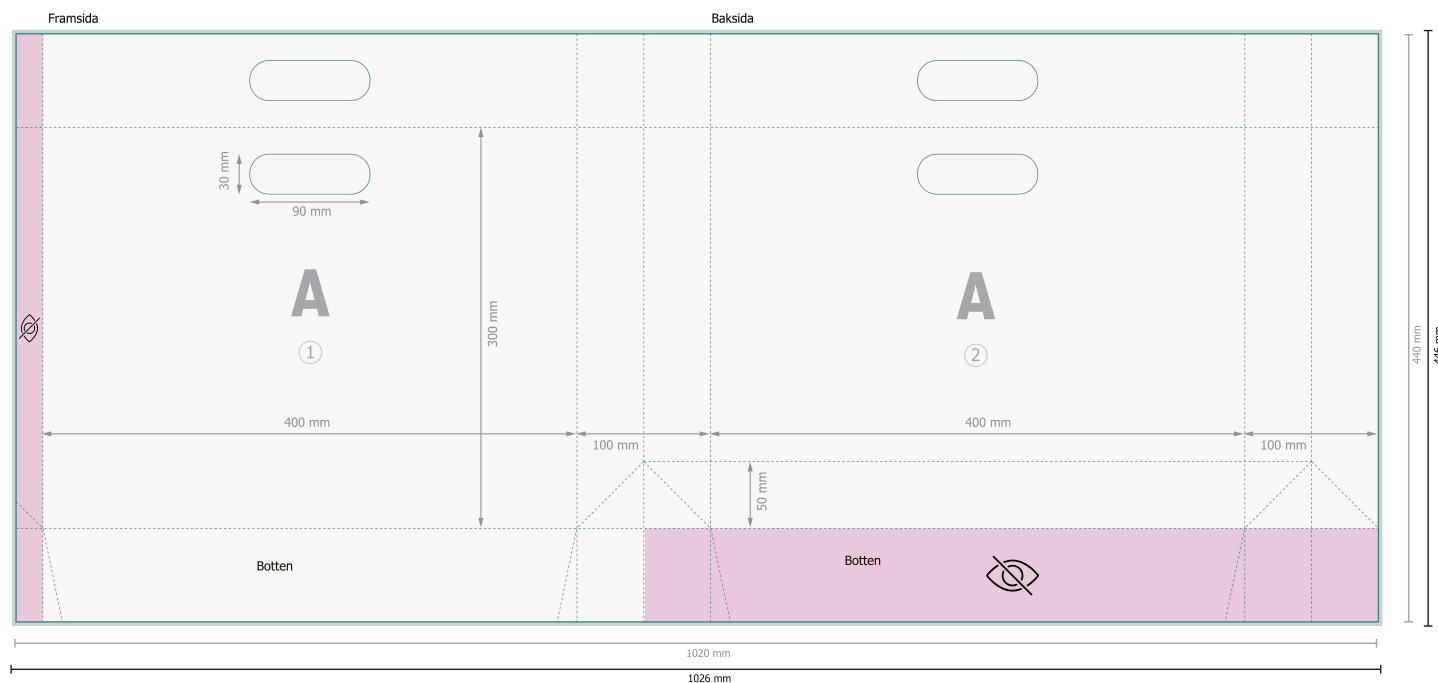

# Grepphålskassar naturpapper, 40 x 30 x 10 cm

**Dataformat (inkl. 3 mm beskärning):**

102,6 x 44,6 cm

**Slutformat:**

102 x 44 cm

**Slutformat (stängt):**

40 x 30 cm

**Säkerhetsavstånd:**

5 mm

Avstånd från text/information till slutformatets kant, detta förhindrar oönskade snittytor.

Ta bort stanskonturen från nedladdningsförlagan, innan du skapar dina tryckdata.  
Vi ber dig förtydliga stanskonturens läge med hjälp av en ytterligare fil (info-fil).

## Förklaring av symboler

 Beskärning

 Läseriktning

 Slutformat

 Dataformat

 inte synligt

## Vi ber dig beakta:

Vi ber dig lägga till skärmån och säkerhetsavstånd enligt vad som angivits.

Placera bakgrundsfärger, bilder eller grafik ända till dataformatets kant.

Vid produktion kan avvikelser uppträda på grund av skärning, stansning och falsning.