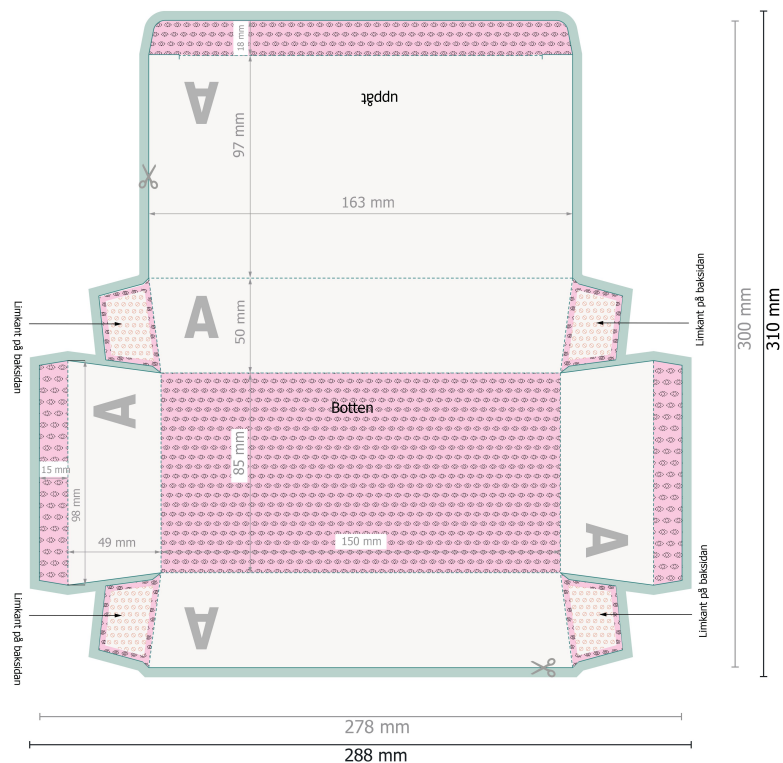

Snacksboxar S 16,3 x 9,7 x 5 cm

Ta bort stanskonturen från nedladdningsförelagan, innan du skapar dina tryckdata. Vi ber dig förtydliga stanskonturens läge med hjälp av en ytterligare fil (Info-fil).

Vi ber dig beakta:

Vi ber dig lägga till skärmån och säkerhetsavstånd enligt vad som angivits.

Placera bakgrundsfärger, bilder eller grafik ända till dataformatets kant.

Vid produktion kan avvikelser uppträda på grund av skärning, stansning och falsning.

Du hittar anvisningar för tryck under menypunkten *Tryckfiler* på www.onlineprinters.se

Dataformat (inkl. 5 mm beskärning):

28,8 x 31 cm

Slutformat:

27,8 x 30 cm

Säkerhetsavstånd:

3 mm

Avstånd från text/information till slutformatets kant, detta förhindrar oönskade snittytor.

beskärning:

5 mm

Förklaring av symboler

 Beskärning

 Läseriktning

 Slutformat

 Dataformat

 Inte tryckbar