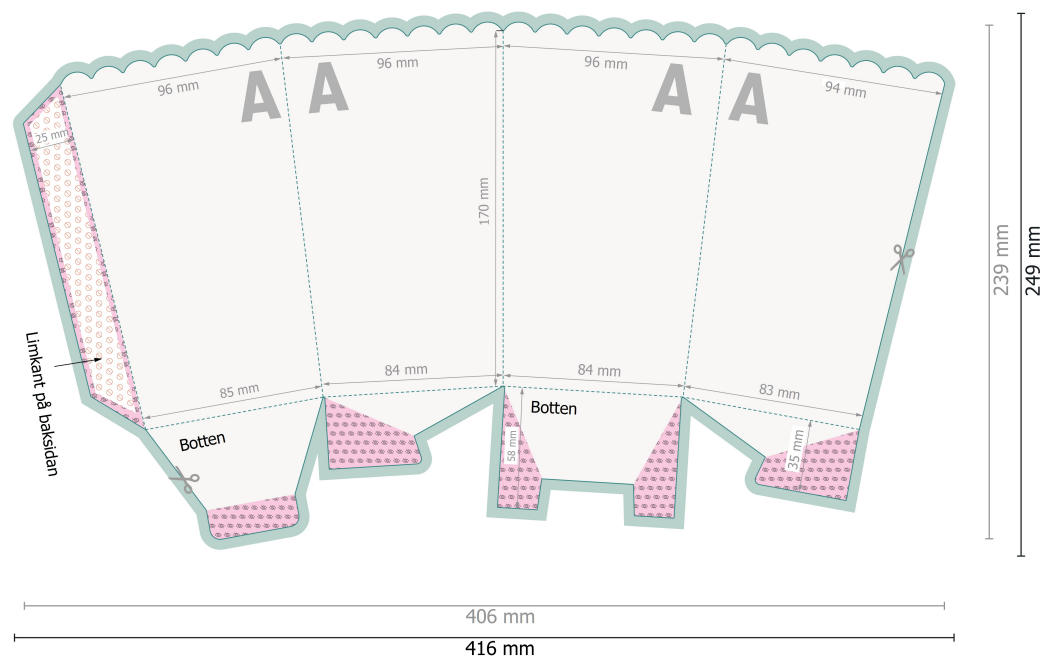

Popcorn-bägare S 9,5 x 9,5 x 17,2 cm

Med uttagsbotten

Ta bort stanskonturen från nedladdningsförlagan, innan du skapar dina tryckdata. Vi ber dig förtydliga stanskonturens läge med hjälp av en ytterligare fil (info-fil).

Vi ber dig beakta:

Vi ber dig lägga till skärmån och säkerhetsavstånd enligt vad som angivits.

Placera bakgrundsfärger, bilder eller grafik ända till dataformatets kant.

Vid produktion kan avvikelser uppträda på grund av skärning, stansning och falsning.

Du hittar anvisningar för tryck under menypunkten *Tryckfiler* på www.onlineprinters.se

Dataformat (inkl. 5 mm beskärning):

41,6 x 24,9 cm

Slutformat:

40,6 x 23,9 cm

Säkerhetsavstånd:

3 mm

Avstånd från text/information till slutformatets kant, detta förhindrar oönskade snittytor.

beskärning:

5 mm

Förklaring av symboler

 Beskärning

 Läseriktning

 Slutformat

 Dataformat

 Här skär/stansar vi din produkt