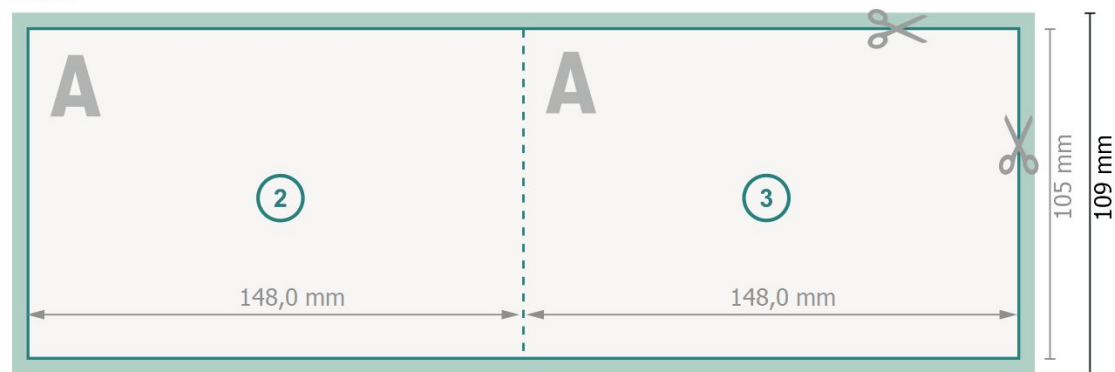

# Vikta kort, liggande format, A6

1-veck

Yttersida

Inside

**Dataformat (inkl. 2 mm beskärning):**

30 x 10,9 cm

**beskärning:**

2 mm

**Slutformat:**

29,6 x 10,5 cm

**Slutformat (stängt):**

14,8 x 10,5 cm

**Säkerhetsavstånd:**

4 mm

Avstånd från text/information till slutformatets kant, detta förhindrar oönskade snittytor.