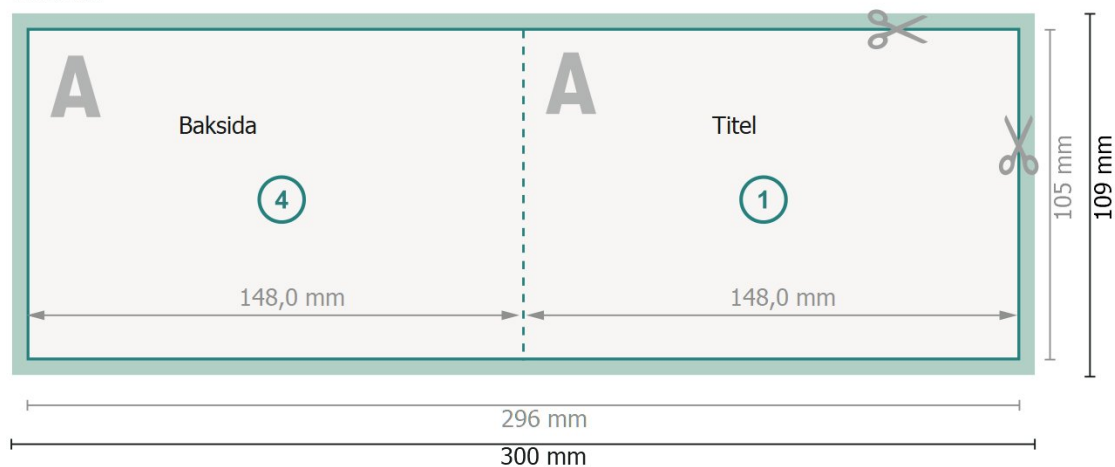

# Vikta kort, liggande format, A6

1-veck

Yttersida

Inside

**Dataformat (inkl. 2 mm beskärning):**

30 x 10,9 cm

**beskärning:**

2 mm

**Slutformat:**

29,6 x 10,5 cm

**Slutformat (stängt):**

14,8 x 10,5 cm

**Säkerhetsavstånd:**

4 mm

Avstånd från text/information till slutformatets kant, detta förhindrar oönskade snittytor.