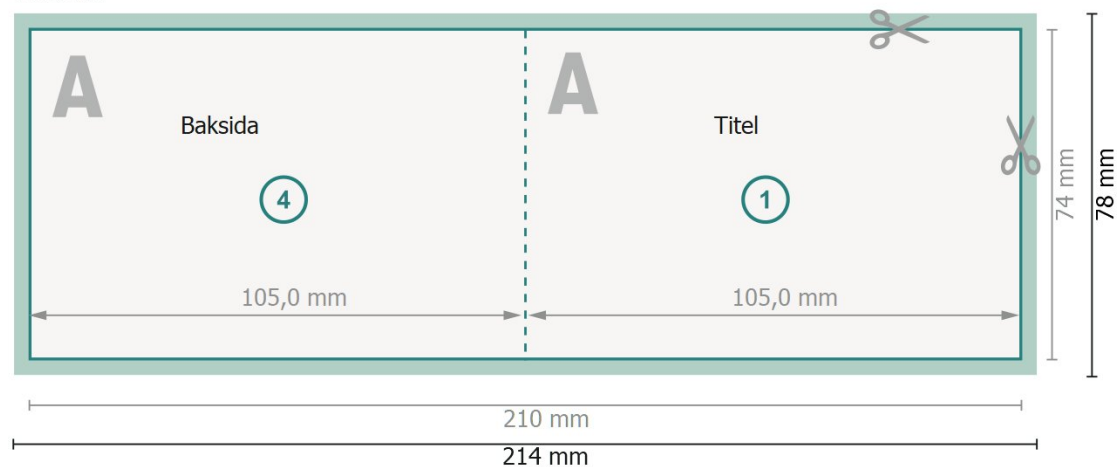

Klappkartan Querformat, A7

1-veck

Yttersida

Inside

Dataformat (inkl. 2 mm beskärning):

21,4 x 7,8 cm

beskärning:

2 mm

Slutformat:

21 x 7,4 cm

Slutformat (stängt):

10,5 x 7,4 cm

Säkerhetsavstånd:

4 mm

Avstånd från text/information till slutformattets kant, detta förhindrar oönskade snittytor.

Förklaring av symboler