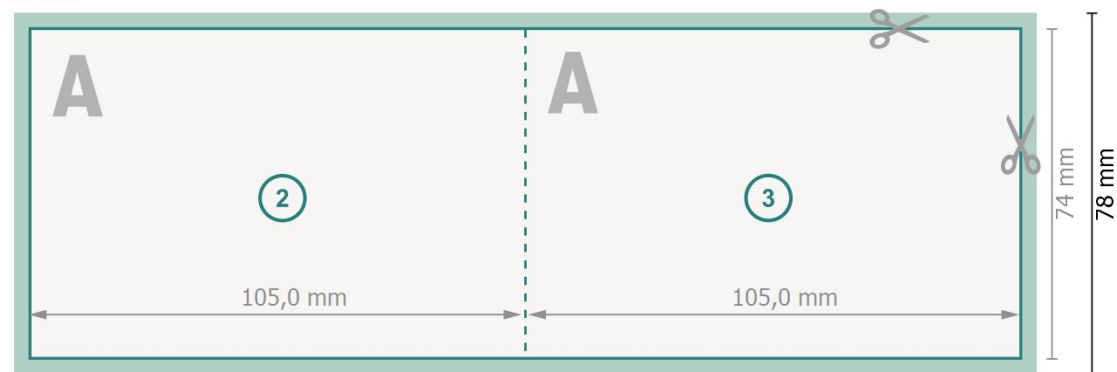

Klappkartan Querformat, A7

1-veck

Yttersida

Inside

Dataformat (inkl. 2 mm beskärning):

21,4 x 7,8 cm

beskärning:

2 mm

Slutformat:

21 x 7,4 cm

Slutformat (stängt):

10,5 x 7,4 cm

Säkerhetsavstånd:

4 mm

Avstånd från text/information till slutformattets kant, detta förhindrar oönskade snittytor.

Förklaring av symboler