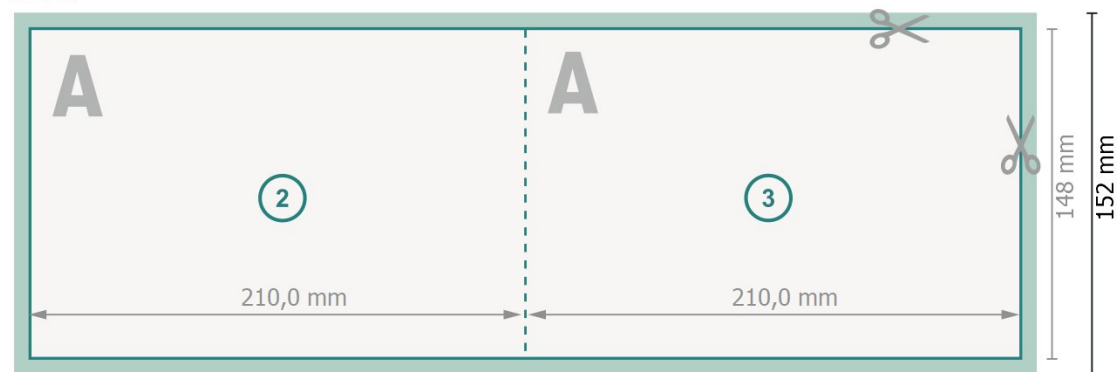

# Vikta kort, liggande format, A5

1-veck

Yttersida

Inside

**Dataformat (inkl. 2 mm beskärning):**

42,4 x 15,2 cm

**beskärning:**

2 mm

**Slutformat:**

42 x 14,8 cm

**Slutformat (stängt):**

21 x 14,8 cm

**Säkerhetsavstånd:**

4 mm

Avstånd från text/information till slutformatets kant, detta förhindrar oönskade snittytor.