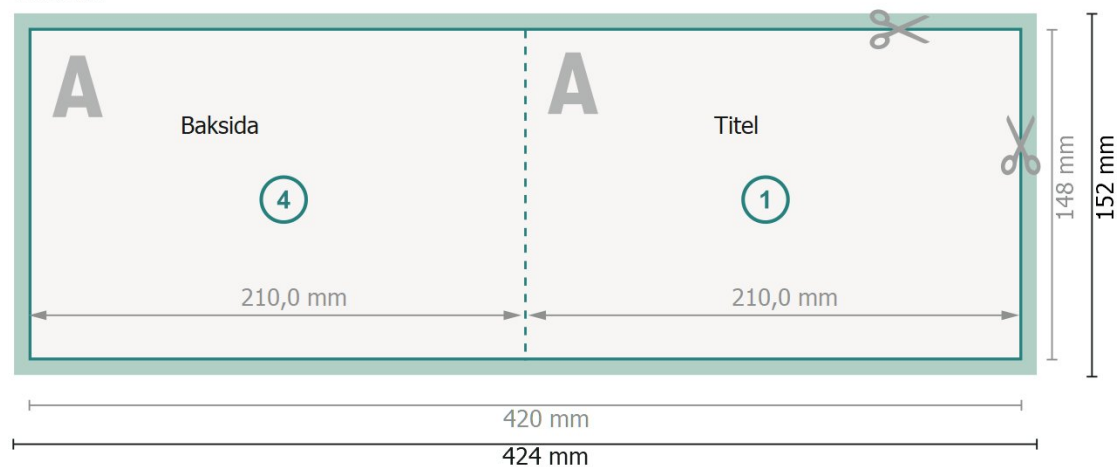

# Vikta kort, liggande format, A5

1-veck

Yttersida

Inside

**Dataformat (inkl. 2 mm beskärning):**

42,4 x 15,2 cm

**beskärning:**

2 mm

**Slutformat:**

42 x 14,8 cm

**Slutformat (stängt):**

21 x 14,8 cm

**Säkerhetsavstånd:**

4 mm

Avstånd från text/information till slutformatets kant, detta förhindrar oönskade snittytor.