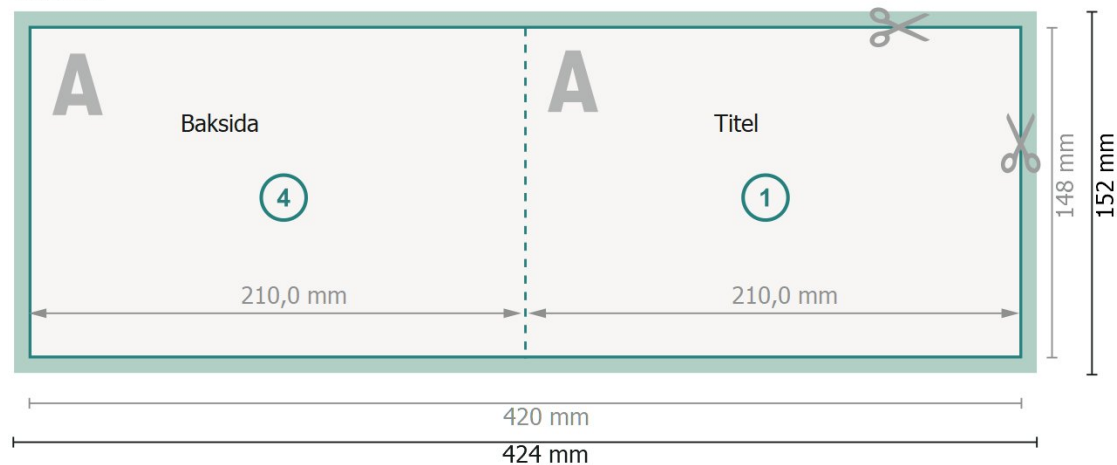

Klappkartan Querformat, A5

1-veck

Yttersida

Inside

Dataformat (inkl. 2 mm beskärning):

42,4 x 15,2 cm

beskärning:

2 mm

Slutformat:

42 x 14,8 cm

Slutformat (stängt):

21 x 14,8 cm

Säkerhetsavstånd:

4 mm

Avstånd från text/information till slutformattets kant, detta förhindrar oönskade snittytor.

Förklaring av symboler