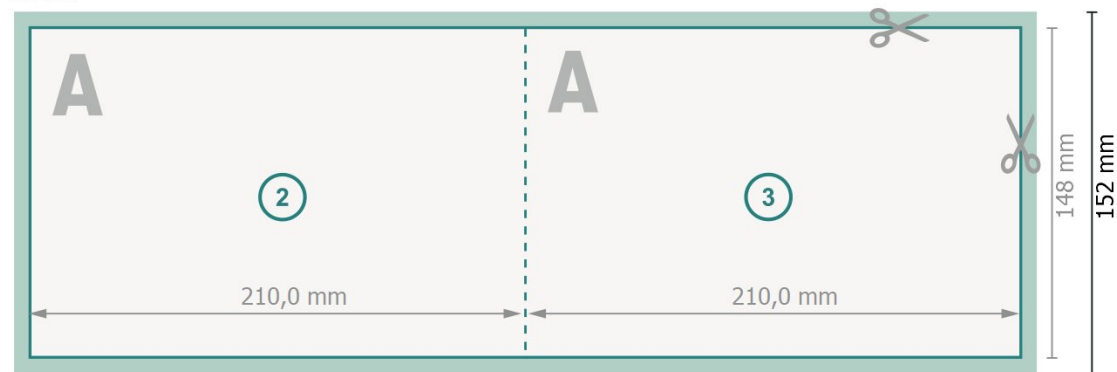

Klappkartan Querformat, A5

1-veck

Yttersida

Inside

Dataformat (inkl. 2 mm beskärning):

42,4 x 15,2 cm

beskärning:

2 mm

Slutformat:

42 x 14,8 cm

Slutformat (stängt):

21 x 14,8 cm

Säkerhetsavstånd:

4 mm

Avstånd från text/information till slutformattets kant, detta förhindrar oönskade snittytor.

Förklaring av symboler