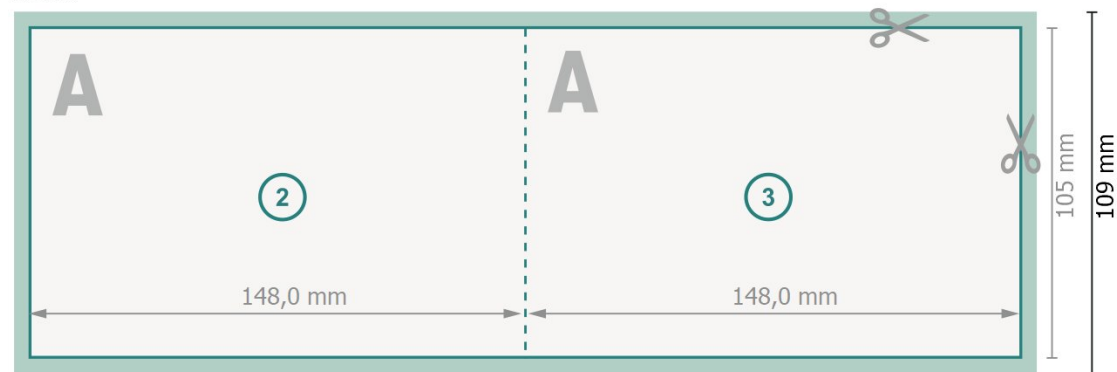

# Vikta julkort med effektfärger, liggande format, A6

4-sidig, 1-veck

Yttersida

Inside

**Dataformat (inkl. 2 mm beskärning):**

30 x 10,9 cm

**Slutformat:**

29,6 x 10,5 cm

**beskärning:**

2 mm

**Slutformat (stängt):**

14,8 x 10,5 cm

**Säkerhetsavstånd:**

4 mm

Avstånd från text/information till slutformatets kant, detta förhindrar oönskade snittytor.