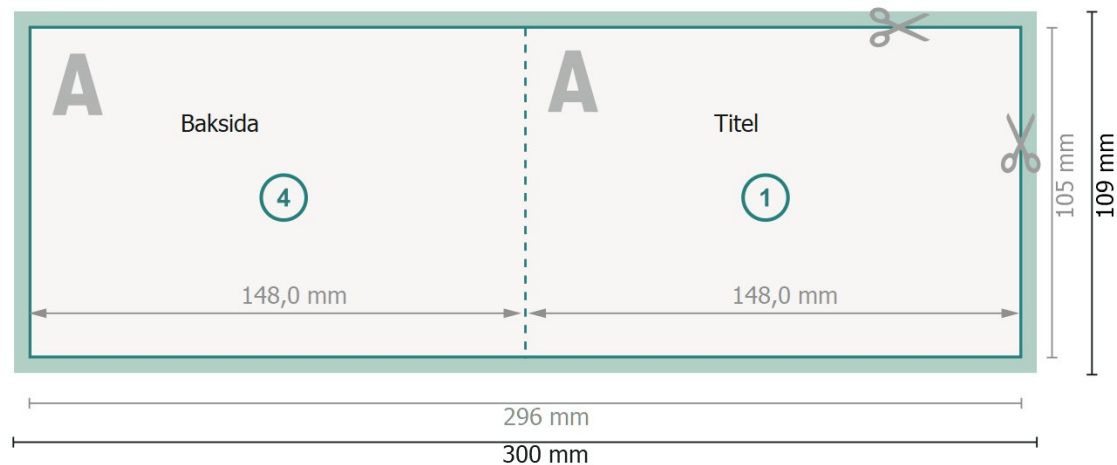

# Vikta julkort med effektfärger, liggande format, A6

4-sidig, 1-veck

Yttersida

Inside

**Dataformat (inkl. 2 mm beskärning):**

30 x 10,9 cm

**Slutformat:**

29,6 x 10,5 cm

**beskärning:**

2 mm

**Slutformat (stängt):**

14,8 x 10,5 cm

**Säkerhetsavstånd:**

4 mm

Avstånd från text/information till slutformatets kant, detta förhindrar oönskade snittytor.