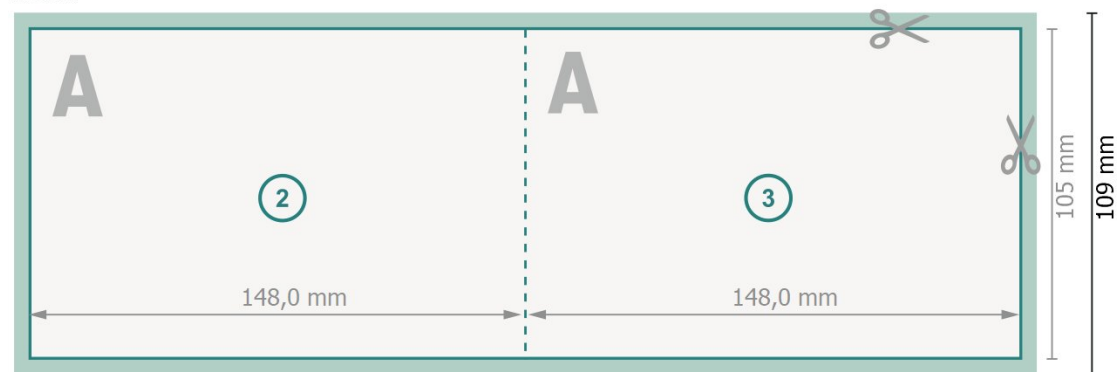

Klappkartan Querformat, A6

1-veck

Yttersida

Inside

Dataformat (inkl. 2 mm beskärning):

30 x 10,9 cm

beskärning:

2 mm

Slutformat:

29,6 x 10,5 cm

Slutformat (stängt):

14,8 x 10,5 cm

Säkerhetsavstånd:

4 mm

Avstånd från text/information till slutformatets kant, detta förhindrar oönskade snittytor.

Förklaring av symboler