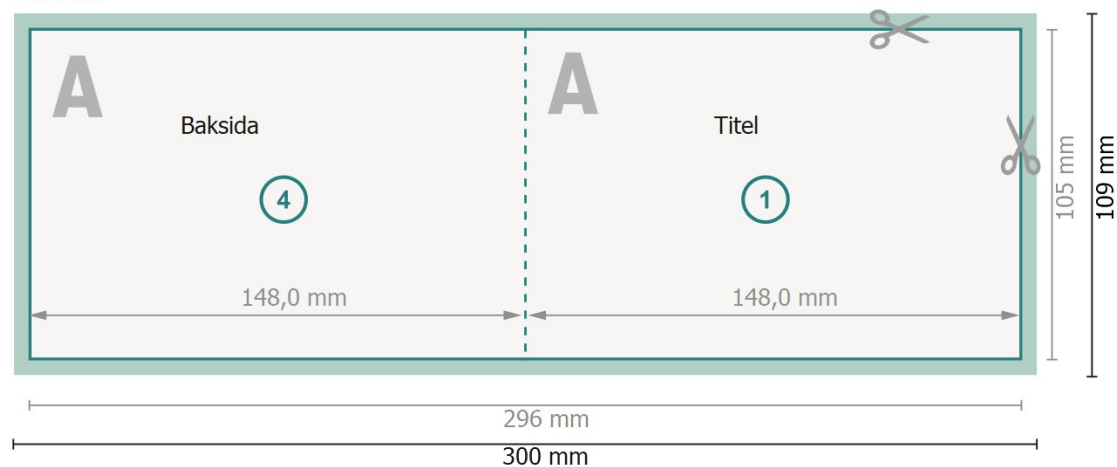

Klappkartan Querformat, A6

1-veck

Yttersida

Inside

Dataformat (inkl. 2 mm beskärning):

30 x 10,9 cm

beskärning:

2 mm

Slutformat:

29,6 x 10,5 cm

Slutformat (stängt):

14,8 x 10,5 cm

Säkerhetsavstånd:

4 mm

Avstånd från text/information till slutformatets kant, detta förhindrar oönskade snittytor.

Förklaring av symboler