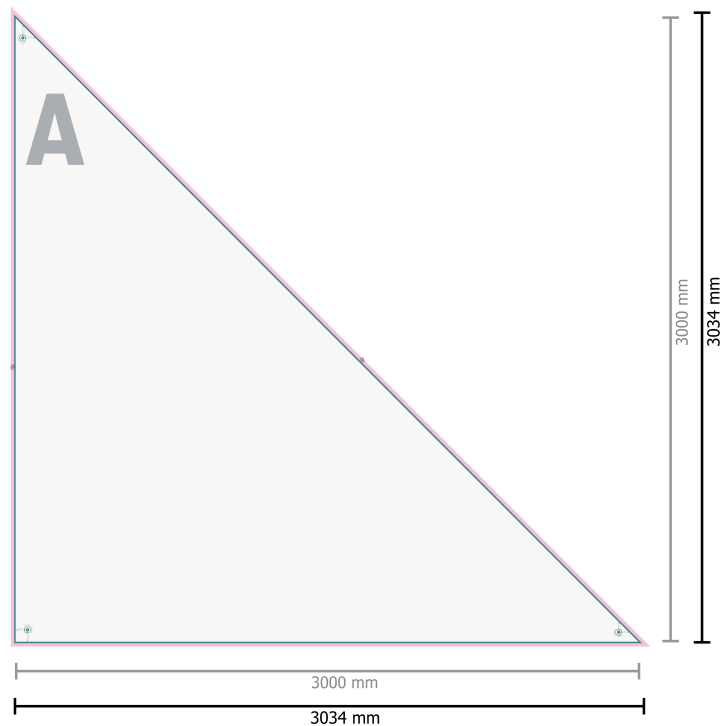

Solsegel triangel

Öglor

Ta bort stanskonturen från nedladdningsförlagan, innan du skapar dina tryckdata.

Vi ber dig förtydliga stanskonturens läge med hjälp av en ytterligare fil (info-fil).

Dataformat:

303,4 x 303,4 cm

Synligt område:

300 x 300 cm

Säkerhetsavstånd:

4 mm

Avstånd från text/information till slutformatets kant, detta förhindrar oönskade snittytor.

Vi ber dig beakta:

Vi ber dig lägga till skärmån och säkerhetsavstånd enligt vad som angivits.

Placera bakgrundsfärger, bilder eller grafik ända till dataformatets kant.

Vid produktion kan avvikelser uppträda på grund av skärning, stansning och falsning.

Du hittar anvisningar för tryck under menypunkten *Tryckfiler* på www.onlineprinters.se

Förklaring av symboler

A Läseriktning

— Dataformat

👁️ inte synligt