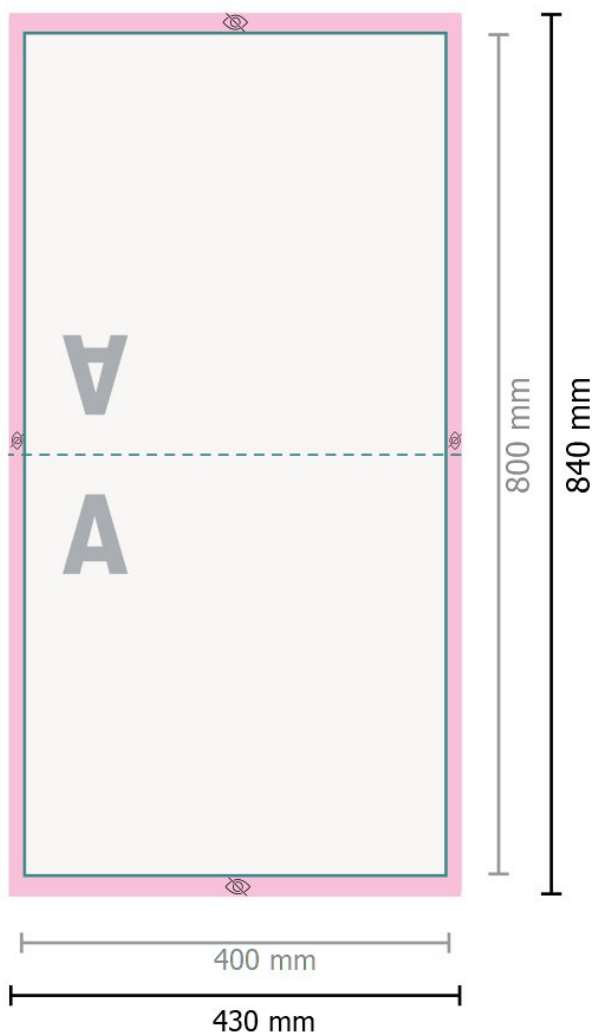

# Utomhuskudde, 40 x 40 cm

**Dataformat:**

43 x 84 cm

**Synligt område:**

40 x 80 cm

**Säkerhetsavstånd:**

5 mm

Avstånd från text/information till slutformatets kant, detta förhindrar oönskade snittytor.

 Dataformat

 inte synligt

**Vi ber dig beakta:**

Vi ber dig lägga till skärmån och säkerhetsavstånd enligt vad som angivits.

Placera bakgrundsfärger, bilder eller grafik ända till dataformatets kant.

Vid produktion kan avvikelser uppträda på grund av skärning, stansning och falsning.