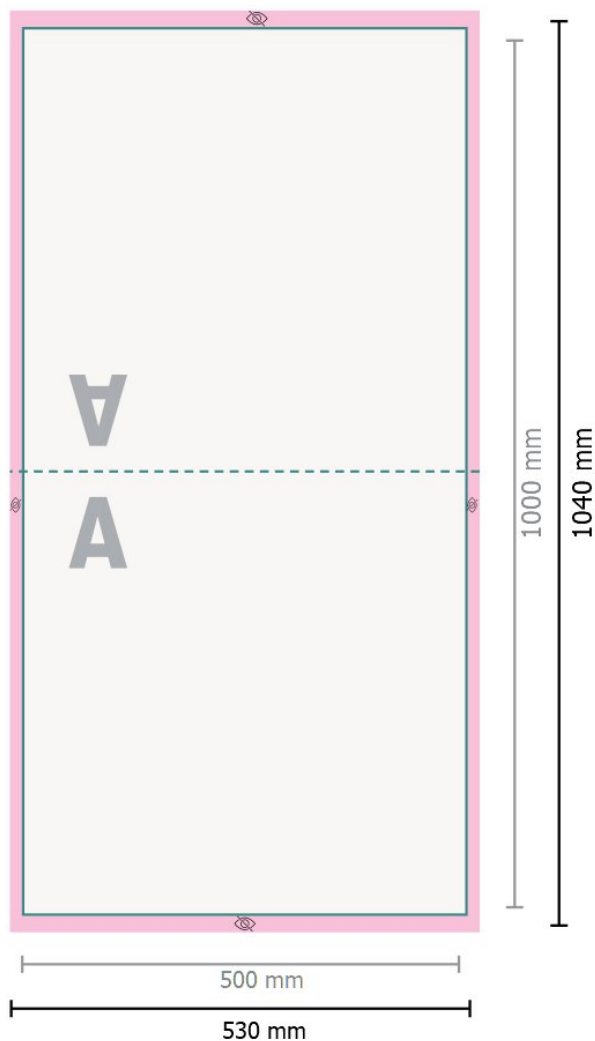

Utomhuskudde, 50 x 50 cm

**Dataformat:**

53 x 104 cm

Synligt område:

50 x 100 cm

Säkerhetsavstånd:

5 mm

Avstånd från text/information till slutformattets kant, detta förhindrar oönskade snittytor.

 Dataformat

 inte synligt

Vi ber dig beakta:

Vi ber dig lägga till skärmån och säkerhetsavstånd enligt vad som angivits.

Placera bakgrundsfärger, bilder eller grafik ända till dataformattets kant.

Vid produktion kan avvikelser uppträda på grund av skärning, stansning och falsning.