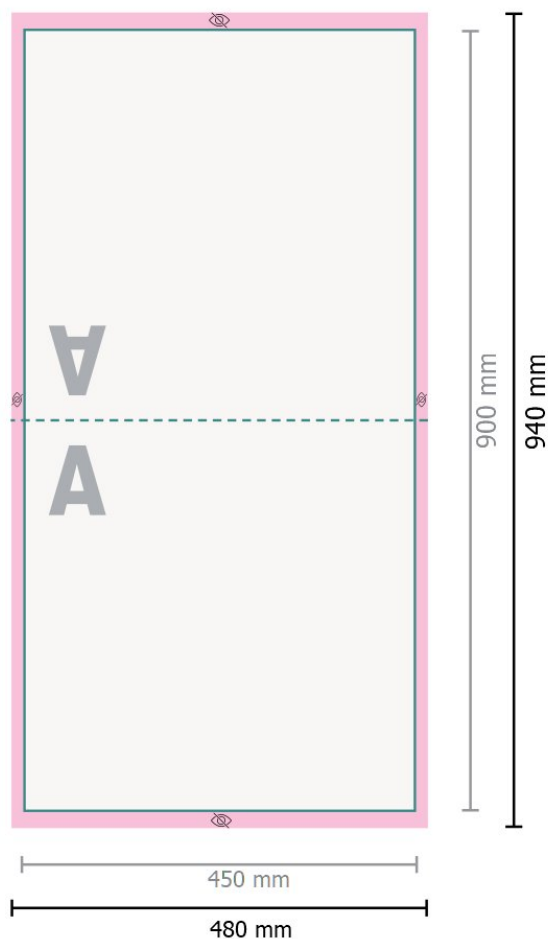

# Utomhuskudde, 45 x 45 cm

Ta bort stanskonturen från nedladdningsförelagan, innan du skapar dina tryckdata. Vi ber dig förtydliga stanskonturens läge med hjälp av en ytterligare fil (info-fil).

## Dataformat:

48 x 94 cm

## Synligt område:

45 x 90 cm

## Säkerhetsavstånd:

5 mm

Avstånd från text/information till slutformattets kant, detta förhindrar oönskade snittytor.