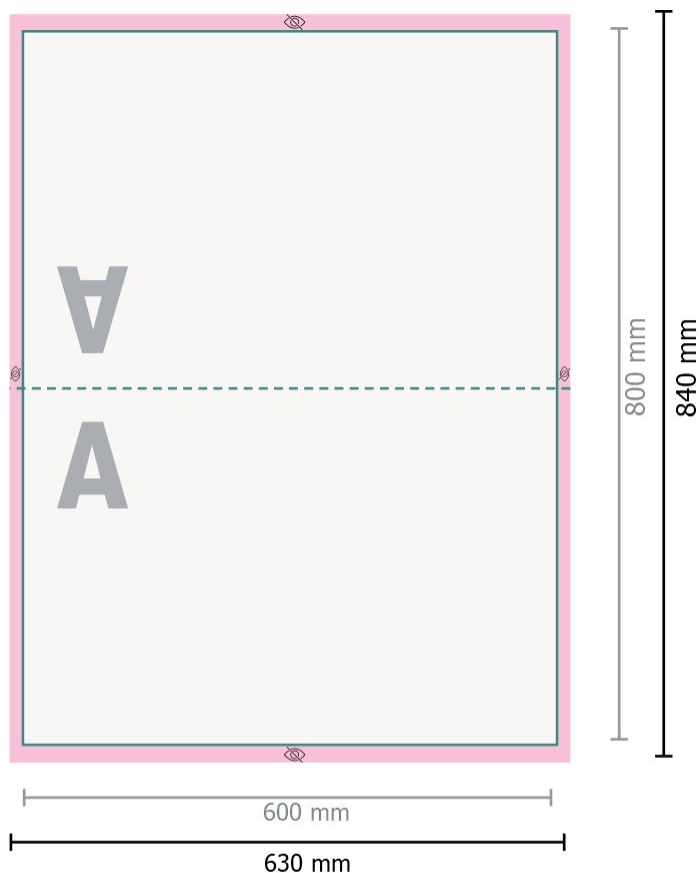

Utomhuskudde, 60 x 40 cm

**Dataformat:**

63 x 84 cm

Synligt område:

60 x 80 cm

Säkerhetsavstånd:

5 mm

Avstånd från text/information till slutformattets kant, detta förhindrar oönskade snittytor.

 Dataformat

 inte synligt

Vi ber dig beakta:

Vi ber dig lägga till skärmån och säkerhetsavstånd enligt vad som angivits.

Placera bakgrundsfärger, bilder eller grafik ända till dataformattets kant.

Vid produktion kan avvikelser uppträda på grund av skärning, stansning och falsning.