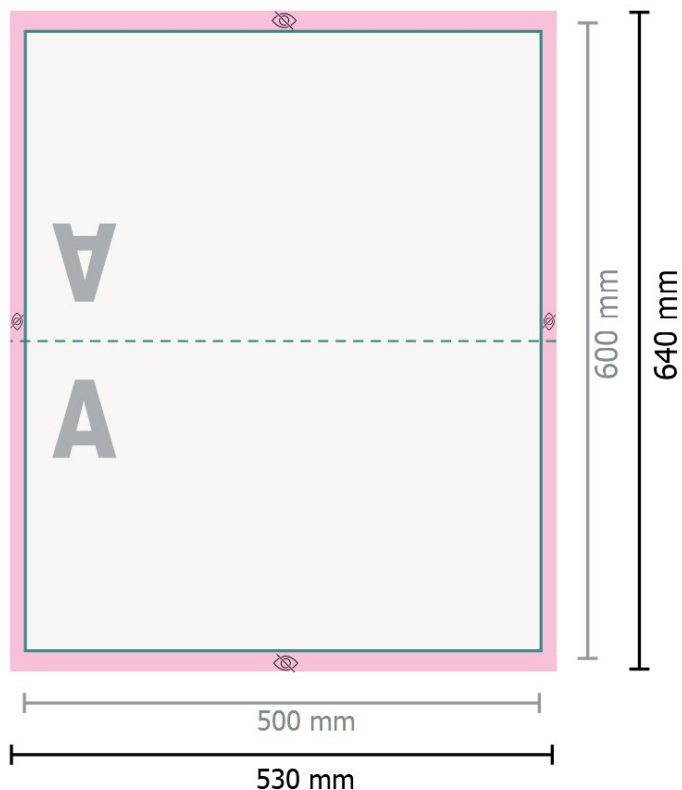

Utomhuskudde, 50 x 30 cm

**Dataformat:**

53 x 64 cm

Synligt område:

50 x 60 cm

Säkerhetsavstånd:

5 mm

Avstånd från text/information till slutformattets kant, detta förhindrar oönskade snittytor.

 Dataformat

 inte synligt

Vi ber dig beakta:

Vi ber dig lägga till skärmån och säkerhetsavstånd enligt vad som angivits.

Placera bakgrundsfärger, bilder eller grafik ända till dataformattets kant.

Vid produktion kan avvikelser uppträda på grund av skärning, stansning och falsning.