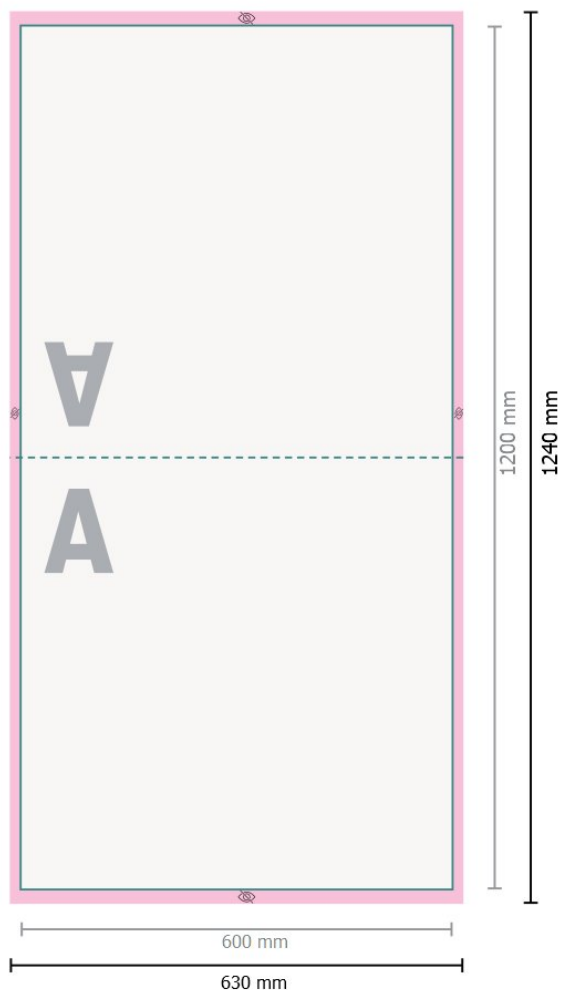

# Utomhuskudde, 60 x 60 cm

**Dataformat:**

63 x 124 cm

**Synligt område:**

60 x 120 cm

**Säkerhetsavstånd:**

5 mm

Avstånd från text/information till slutformatets kant, detta förhindrar oönskade snittytor.

 Dataformat

 inte synligt

**Vi ber dig beakta:**

Vi ber dig lägga till skärmån och säkerhetsavstånd enligt vad som angivits.

Placera bakgrundsfärger, bilder eller grafik ända till dataformatets kant.

Vid produktion kan avvikelser uppträda på grund av skärning, stansning och falsning.