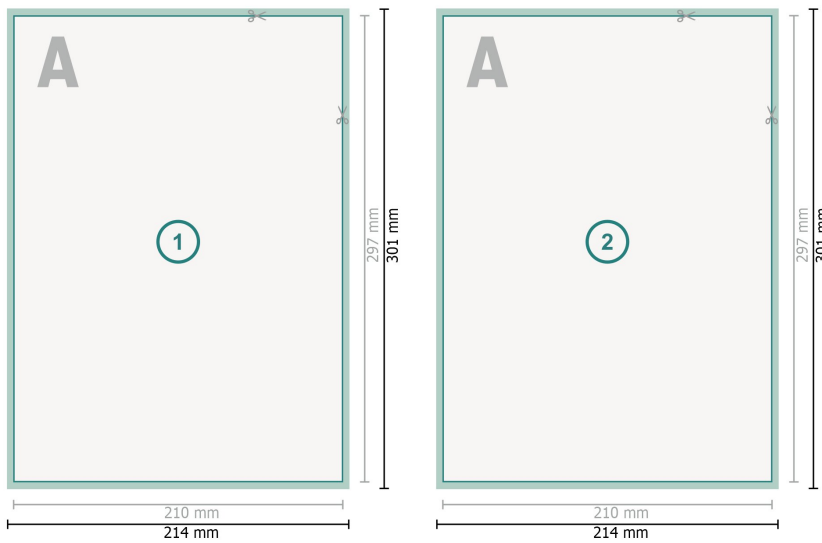

Vykort med partiell varmfolieprägling, A4

**Dataformat (inkl. mm beskärning):**

21,4 x 30,1 cm

beskärning:

mm

Slutformat:

21 x 29,7 cm

Säkerhetsavstånd:

4 mm

Avstånd från text/information till slutformatets kant, detta förhindrar oönskade snittytor.

Förklaring av symboler

 Beskärning

 Läseriktning

 Slutformat

 Dataformat

Vi ber dig beakta:

Vi ber dig lägga till skärmån och säkerhetsavstånd enligt vad som angivits.

Placera bakgrundsfärger, bilder eller grafik ända till dataformatets kant.

Vid produktion kan avvikelser uppträda på grund av skärning, stansning och falsning.