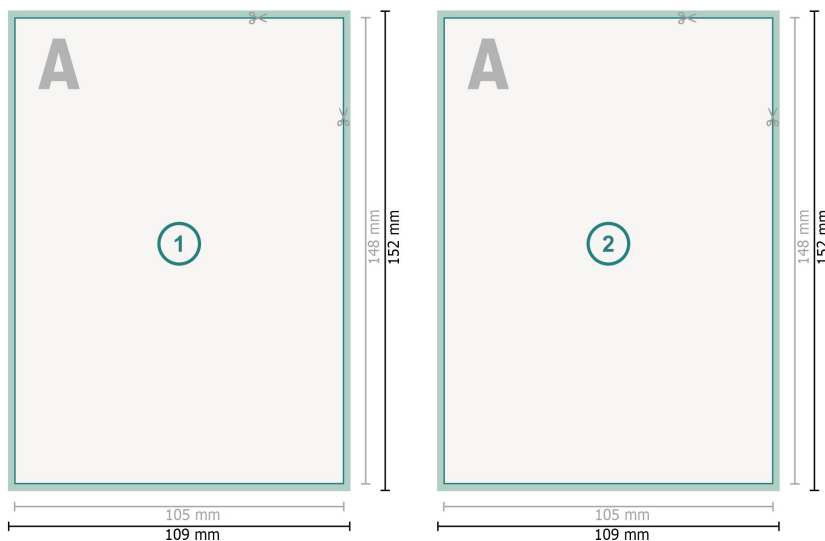

Vykort med partiell varmfolieprägling, A6

**Dataformat (inkl. mm beskärning):**

10,9 x 15,2 cm

beskärning:

mm

Slutformat:

10,5 x 14,8 cm

Säkerhetsavstånd:

4 mm

Avstånd från text/information till slutformatets kant, detta förhindrar oönskade snittytor.

Förklaring av symboler

 Beskärning

 Läseriktning

 Slutformat

 Dataformat

Vi ber dig beakta:

Vi ber dig lägga till skärmån och säkerhetsavstånd enligt vad som angivits.

Placera bakgrundsfärger, bilder eller grafik ända till dataformatets kant.

Vid produktion kan avvikelser uppträda på grund av skärning, stansning och falsning.