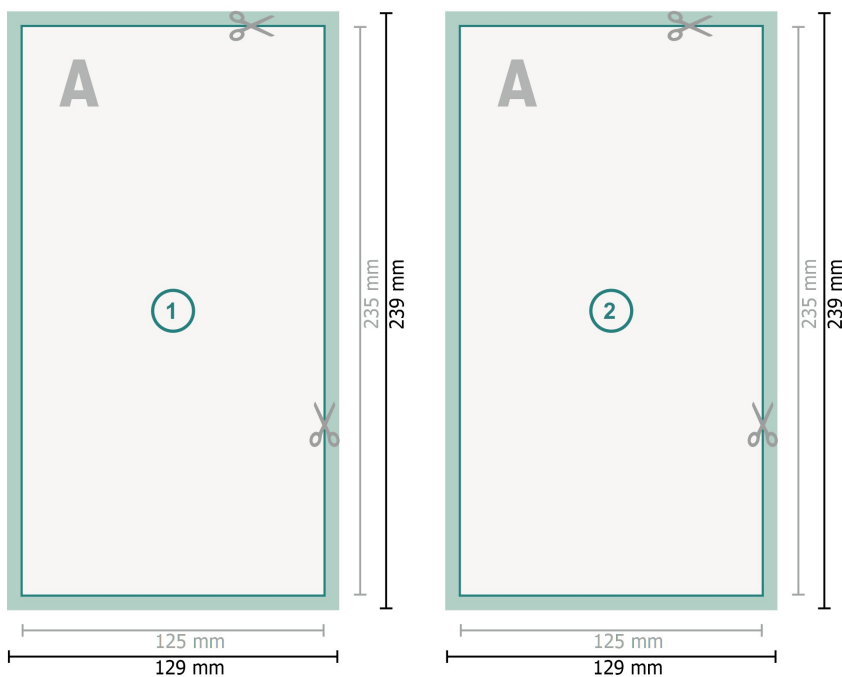

Vykort med partiell varmfolieprägling, Maxi

Dataformat (inkl. mm beskärning):

12,9 x 23,9 cm

beskärning:

mm

Slutformat:

12,5 x 23,5 cm

Säkerhetsavstånd:

4 mm

Avstånd från text/information till slutformatets kant, detta förhindrar oönskade snittytor.

Förklaring av symboler

 Beskärning

 Läseriktning

 Slutformat

 Dataformat

Vi ber dig beakta:

Vi ber dig lägga till skärmån och säkerhetsavstånd enligt vad som angivits.

Placera bakgrundsfärger, bilder eller grafik ända till dataformatets kant.

Vid produktion kan avvikelser uppträda på grund av skärning, stansning och falsning.