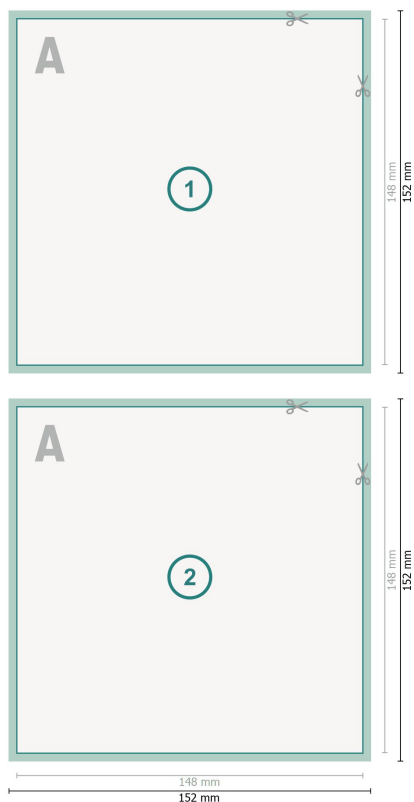

# Vykort med partiell varmfolieprägling, A5-kvadrat

## Dataformat (inkl. mm beskärning):

15,2 x 15,2 cm

## beskärning:

mm

## Slutformat:

14,8 x 14,8 cm