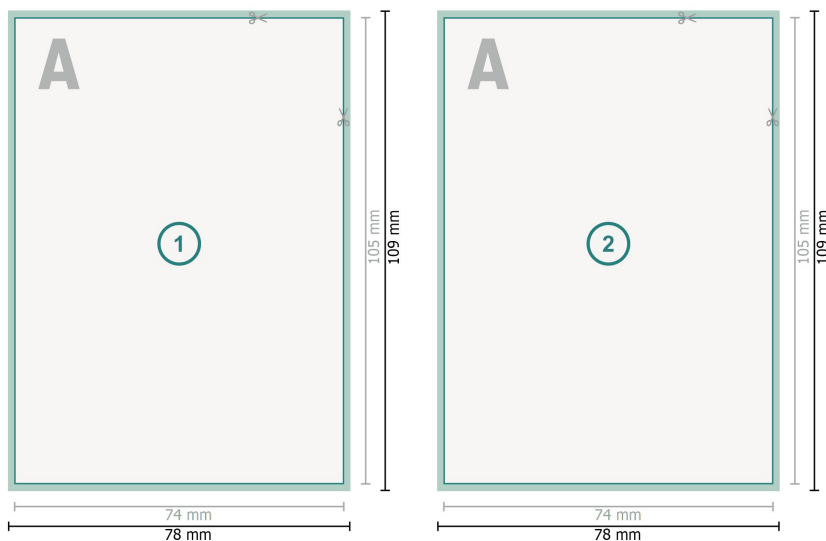

# Vykort med partiell relieflack, A7

**Dataformat (inkl. mm beskärning):**

7,8 x 10,9 cm

**beskärning:**

mm

**Slutformat:**

7,4 x 10,5 cm

**Säkerhetsavstånd:**

4 mm

Avstånd från text/information till slutformatets kant, detta förhindrar oönskade snittytor.

**Förklaring av symboler**

 Beskärning

 Läseriktning

 Slutformat

 Dataformat

**Vi ber dig beakta:**

Vi ber dig lägga till skärmån och säkerhetsavstånd enligt vad som angivits.

Placera bakgrundsfärger, bilder eller grafik ända till dataformatets kant.

Vid produktion kan avvikelser uppträda på grund av skärning, stansning och falsning.