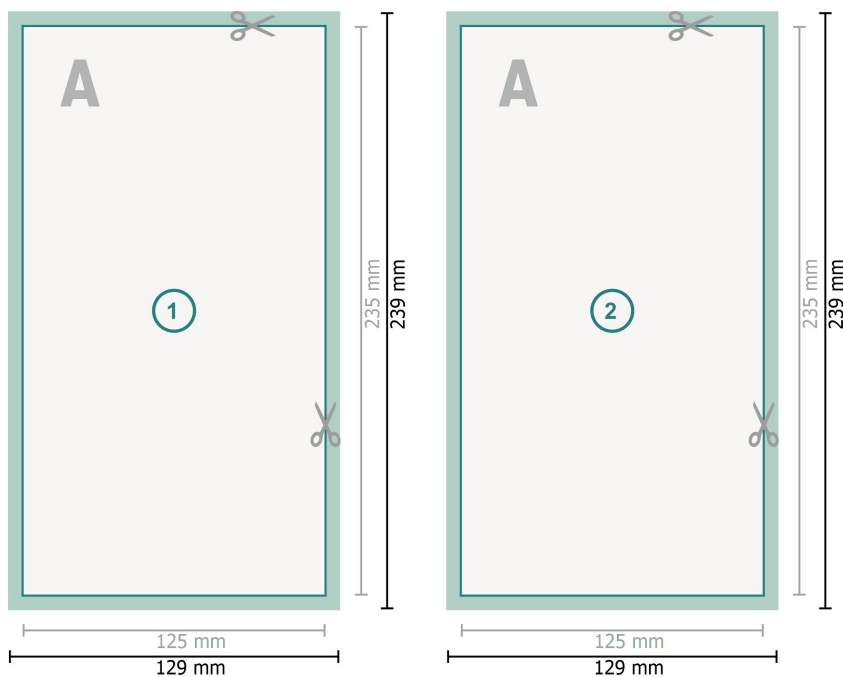

Vykort med partiell relieflack, Maxi

Dataformat (inkl. mm beskärning):

12,9 x 23,9 cm

beskärning:

mm

Slutformat:

12,5 x 23,5 cm

Säkerhetsavstånd:

4 mm

Avstånd från text/information till slutformatets kant, detta förhindrar oönskade snittytor.

Förklaring av symboler

 Beskärning

 Läseriktning

 Slutformat

 Dataformat

Vi ber dig beakta:

Vi ber dig lägga till skärmån och säkerhetsavstånd enligt vad som angivits.

Placera bakgrundsfärger, bilder eller grafik ända till dataformatets kant.

Vid produktion kan avvikelser uppträda på grund av skärning, stansning och falsning.