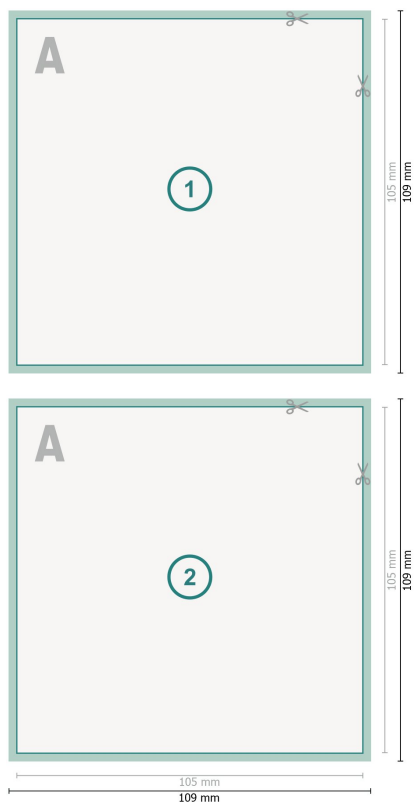

# Vykort med partiell varmfolieprägling, A6-kvadrat

**Dataformat (inkl. mm beskärning):**

10,9 x 10,9 cm

**beskärning:**

mm

**Slutformat:**

10,5 x 10,5 cm

**Säkerhetsavstånd:**

4 mm

Avstånd från text/information till slutformatets kant, detta förhindrar oönskade snittytor.

**Förklaring av symboler**

 Beskärning

 Läseriktning

 Slutformat

 Dataformat

**Vi ber dig beakta:**